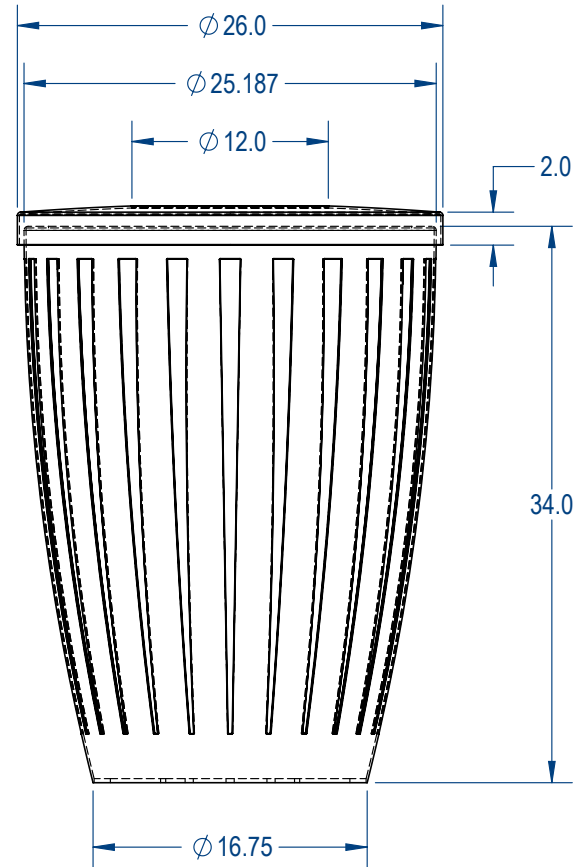

SKU: 766tr110
 Variations:
 766tr110-1
 766tr110-2
 766tr110-3
 766tr110-4
 766tr110-5
 766tr110-6
 766tr110-7
 766tr110-8
 766tr110-9
 766tr110-10
 766tr110-11
 766tr110-12
 766tr110-13
 766tr110-14
 766tr110-15
 766tr110-16
 766tr110-17
 766tr110-18
 766tr110-19
 766tr110-20
 766tr110-21
 766tr110-22
 766tr110-23
 766tr110-24
 766tr110-25
 766tr110-26
 766tr110-27
 766tr110-28
 766tr110-29
 766tr110-30
 766tr110-31
 766tr110-32
 766tr110-33
 766tr110-34
 766tr110-35

ParkTastic

TITLE:

**Trash Receptacle
Taper Classic**

SIZE
A

DWG. NO.
766tr110

REV

WEIGHT:

SHEET 1 OF 1