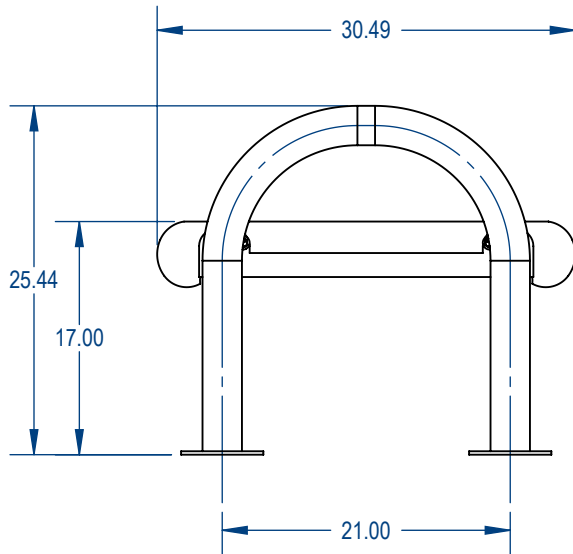

SKU: 766be190

Variations:

- 766be190-4
- 766be190-16
- 766be190-28
- 766be190-40
- 766be190-52
- 766be190-64
- 766be190-76
- 766be190-88
- 766be190-100
- 766be190-112
- 766be190-124
- 766be190-136
- 766be190-148
- 766be190-160
- 766be190-172
- 766be190-184
- 766be190-196
- 766be190-208
- 766be190-220
- 766be190-232
- 766be190-244
- 766be190-256

TITLE:

**Modern Bench - Expanded  
Surface Mount Version**

SIZE	DWG. NO.	REV
<b>A</b>	<b>766be190</b>	

WEIGHT:

SHEET 2 OF 3