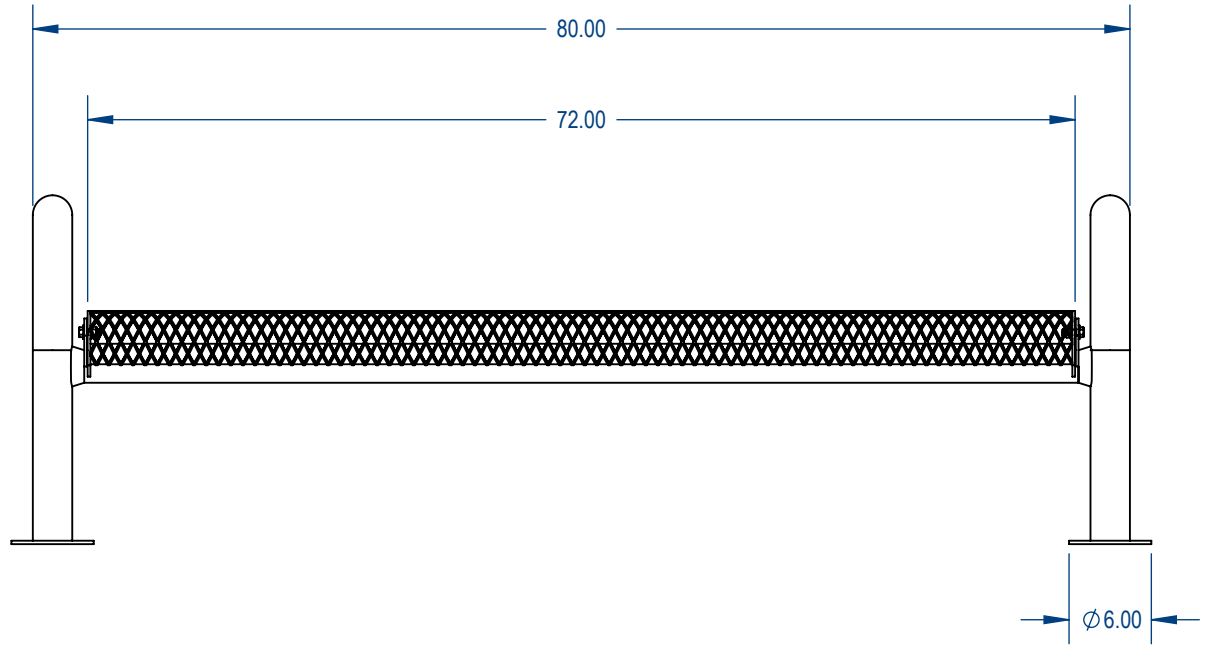

SKU: 766be190

Variations:

- 766be190-4
- 766be190-16
- 766be190-28
- 766be190-40
- 766be190-52
- 766be190-64
- 766be190-76
- 766be190-88
- 766be190-100
- 766be190-112
- 766be190-124
- 766be190-136
- 766be190-148
- 766be190-160
- 766be190-172
- 766be190-184
- 766be190-196
- 766be190-208
- 766be190-220
- 766be190-232
- 766be190-244
- 766be190-256

TITLE:

**Modern Bench - Expanded  
Surface Mount Version**

SIZE	DWG. NO.	REV
<b>A</b>	<b>766be190</b>	

WEIGHT:

SHEET 2 OF 3