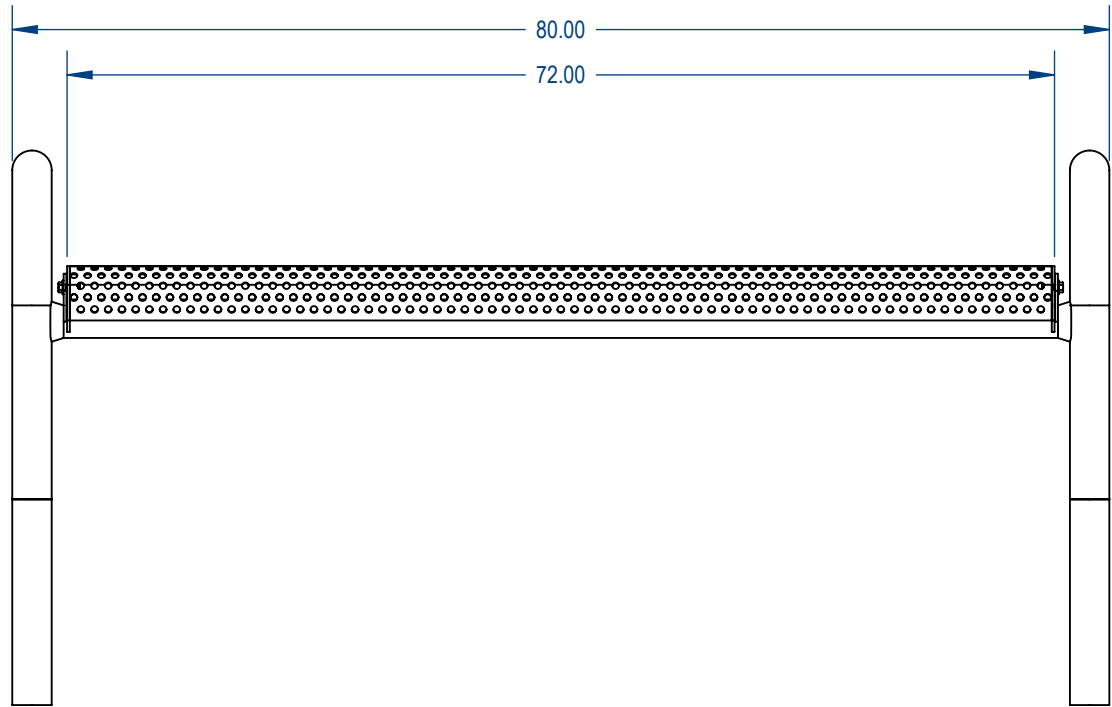

SKU: 766be190
 Variations:
 766be190-7
 766be190-19
 766be190-31
 766be190-43
 766be190-55
 766be190-67
 766be190-79
 766be190-91
 766be190-103
 766be190-115
 766be190-127
 766be190-139
 766be190-151
 766be190-163
 766be190-175
 766be190-187
 766be190-199
 766be190-211
 766be190-223
 766be190-235
 766be190-247
 766be190-259

TITLE:
**Modern Bench - Perforated
 InGround Version**

SIZE	DWG. NO.	REV
A	766be190	

WEIGHT:

SHEET 3 OF 3