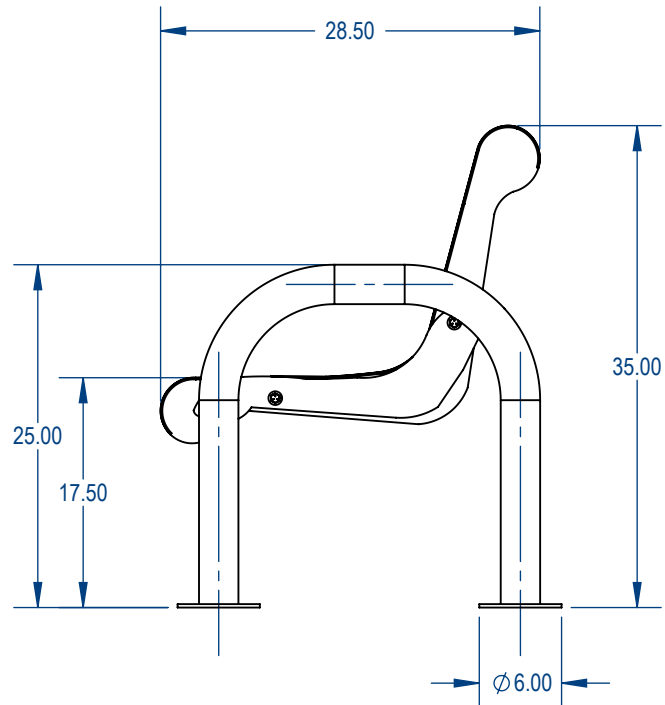

SKU: 766be185

Variations:

- 766be185-8
- 766be185-20
- 766be185-32
- 766be185-44
- 766be185-56
- 766be185-68
- 766be185-80
- 766be185-92
- 766be185-104
- 766be185-116
- 766be185-128
- 766be185-140
- 766be185-152
- 766be185-164
- 766be185-176
- 766be185-188
- 766be185-200
- 766be185-212
- 766be185-224
- 766be185-236
- 766be185-248
- 766be185-260

TITLE:
**Modern Bench - Perforated
 Surface Mount Version**

SIZE A	DWG. NO. 766be185	REV
------------------	-----------------------------	-----

WEIGHT: SHEET 2 OF 3