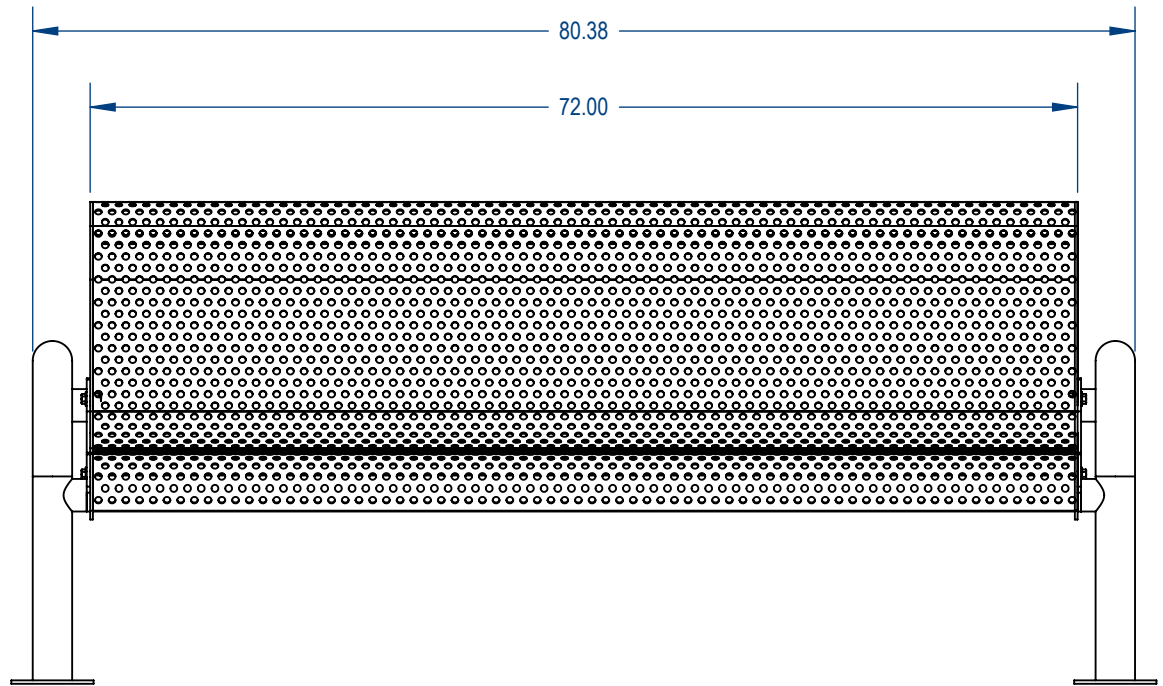

SKU: 766be185

Variations:

- 766be185-8
- 766be185-20
- 766be185-32
- 766be185-44
- 766be185-56
- 766be185-68
- 766be185-80
- 766be185-92
- 766be185-104
- 766be185-116
- 766be185-128
- 766be185-140
- 766be185-152
- 766be185-164
- 766be185-176
- 766be185-188
- 766be185-200
- 766be185-212
- 766be185-224
- 766be185-236
- 766be185-248
- 766be185-260

TITLE:
**Modern Bench - Perforated
 Surface Mount Version**

SIZE A	DWG. NO. 766be185	REV
------------------	-----------------------------	-----

WEIGHT: SHEET 2 OF 3