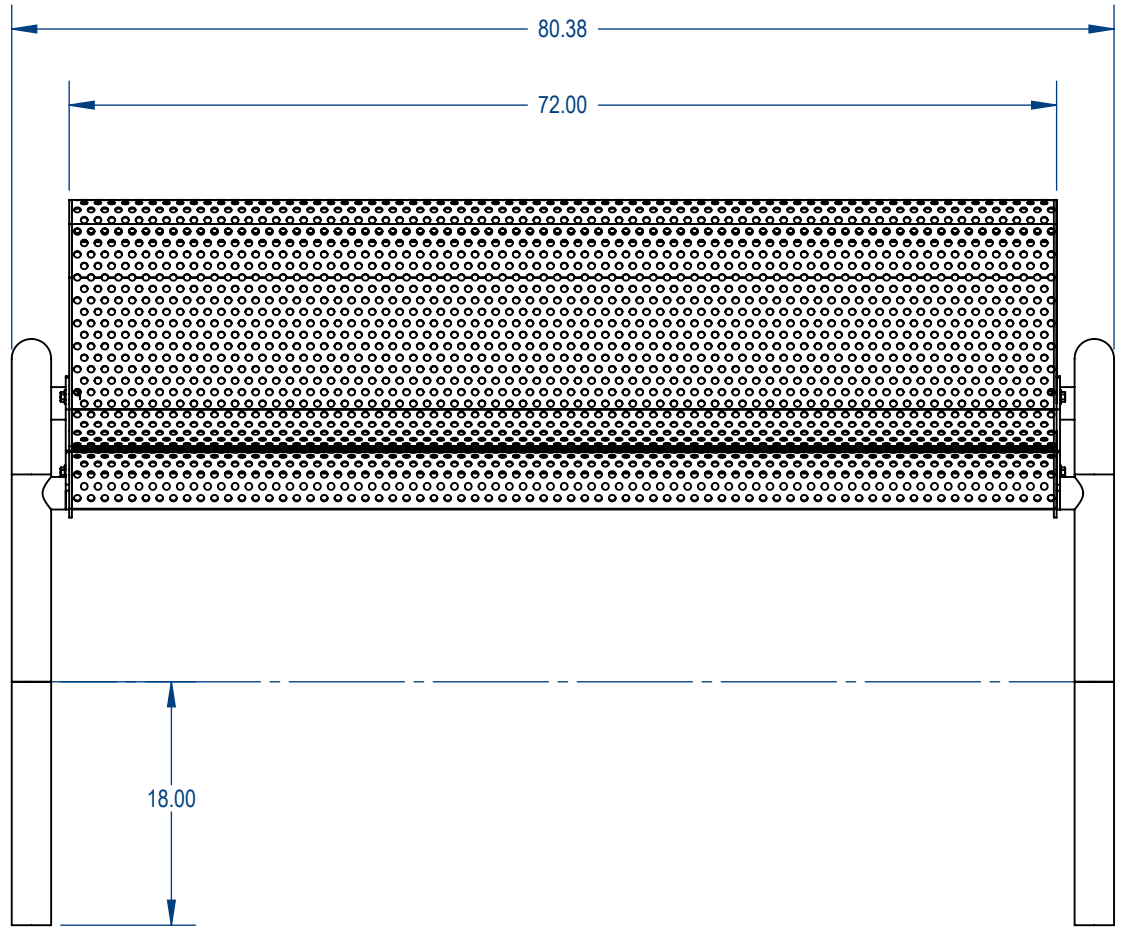

SKU: 766be185

- Variations:
 766be185-7
 766be185-19
 766be185-31
 766be185-43
 766be185-55
 766be185-67
 766be185-79
 766be185-91
 766be185-103
 766be185-115
 766be185-127
 766be185-139
 766be185-151
 766be185-163
 766be185-175
 766be185-187
 766be185-199
 766be185-211
 766be185-223
 766be185-235
 766be185-247
 766be185-259

**Modern Bench - Perforated
InGround Version**

SIZE	DWG. NO.	REV
A	766be185	

WEIGHT:

SHEET 3 OF 3