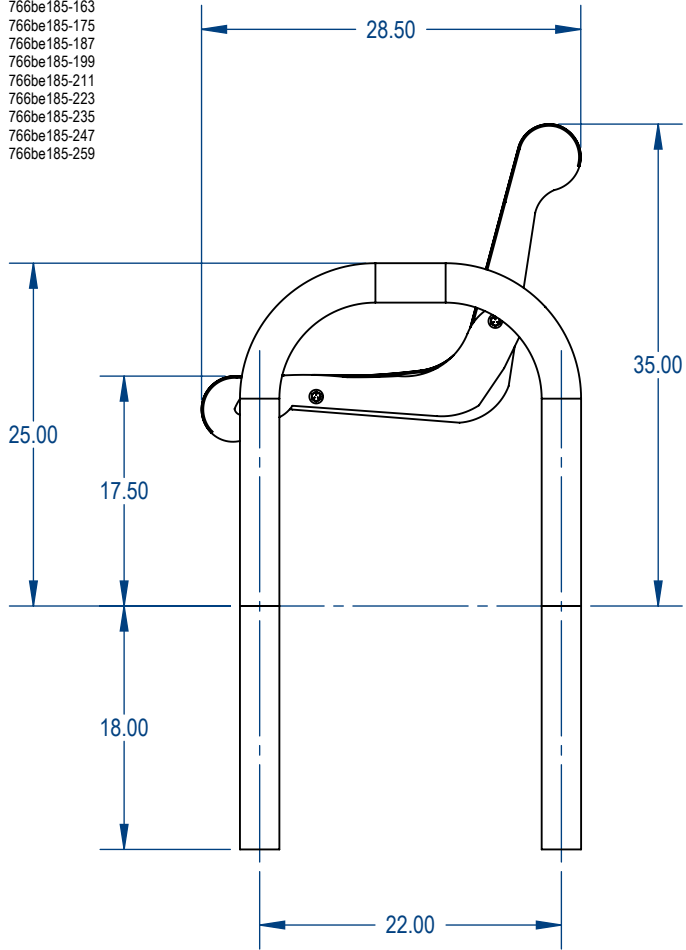

SKU: 766be185

- Variations:
 766be185-7
 766be185-19
 766be185-31
 766be185-43
 766be185-55
 766be185-67
 766be185-79
 766be185-91
 766be185-103
 766be185-115
 766be185-127
 766be185-139
 766be185-151
 766be185-163
 766be185-175
 766be185-187
 766be185-199
 766be185-211
 766be185-223
 766be185-235
 766be185-247
 766be185-259

**Modern Bench - Perforated
InGround Version**

SIZE	DWG. NO.	REV
A	766be185	

WEIGHT:

SHEET 3 OF 3