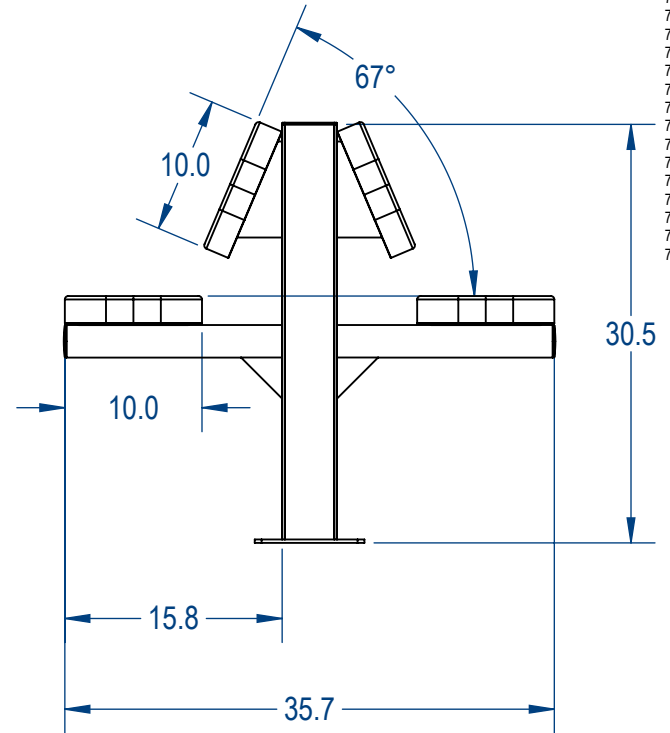

SKU: 766be180  
 Variations:  
 766be180-2  
 766be180-10  
 766be180-18  
 766be180-26  
 766be180-34  
 766be180-42  
 766be180-50  
 766be180-58  
 766be180-66  
 766be180-74  
 766be180-82  
 766be180-90  
 766be180-98  
 766be180-106  
 766be180-114  
 766be180-122  
 766be180-130  
 766be180-138  
 766be180-146  
 766be180-154  
 766be180-162  
 766be180-170

SIZE  
**A**

DWG. NO.  
**766be180**

REV

WEIGHT:

SHEET 2 OF 3