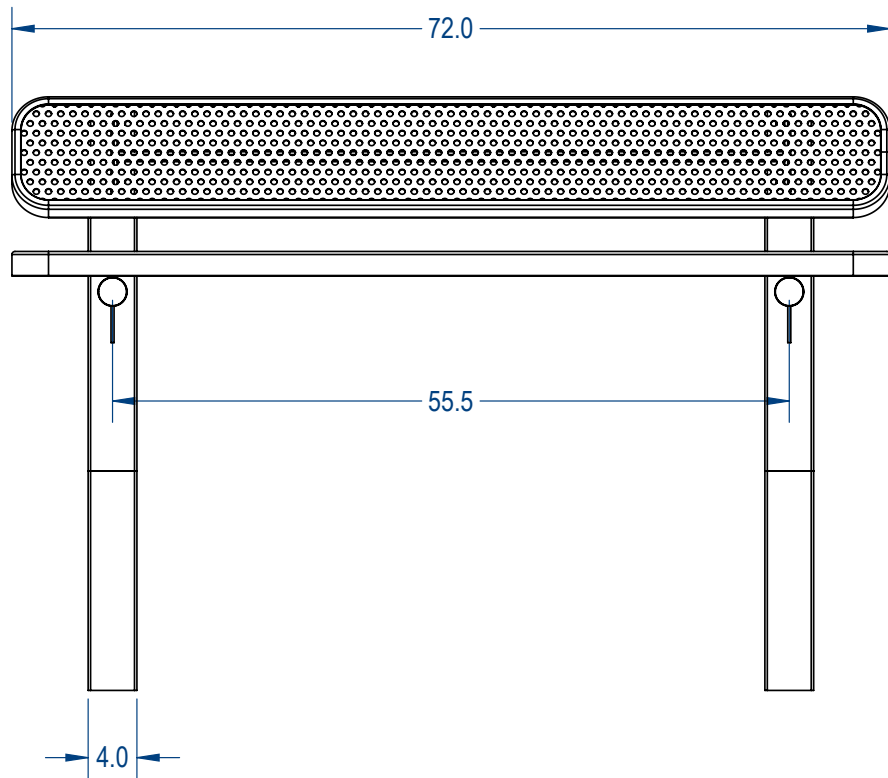

SKU: 766be175
 Variations:
 766be175-5
 766be175-13
 766be175-21
 766be175-29
 766be175-37
 766be175-45
 766be175-53
 766be175-61
 766be175-69
 766be175-77
 766be175-85
 766be175-93
 766be175-101
 766be175-109
 766be175-117
 766be175-125
 766be175-133
 766be175-141
 766be175-149
 766be175-157
 766be175-165
 766be175-173

	NAME	DATE
DRAWN	GM	8/1/2017
SALES APPR.		
CLIENT APPR.		
MFG APPR.		
Q.A.		

Design By -

CADWorksPro
Chicago, IL

www.cadworkspro.com

ParkTastic

TITLE:

**Single Sided Pedestal Bench
Perforated Version**

SIZE
A