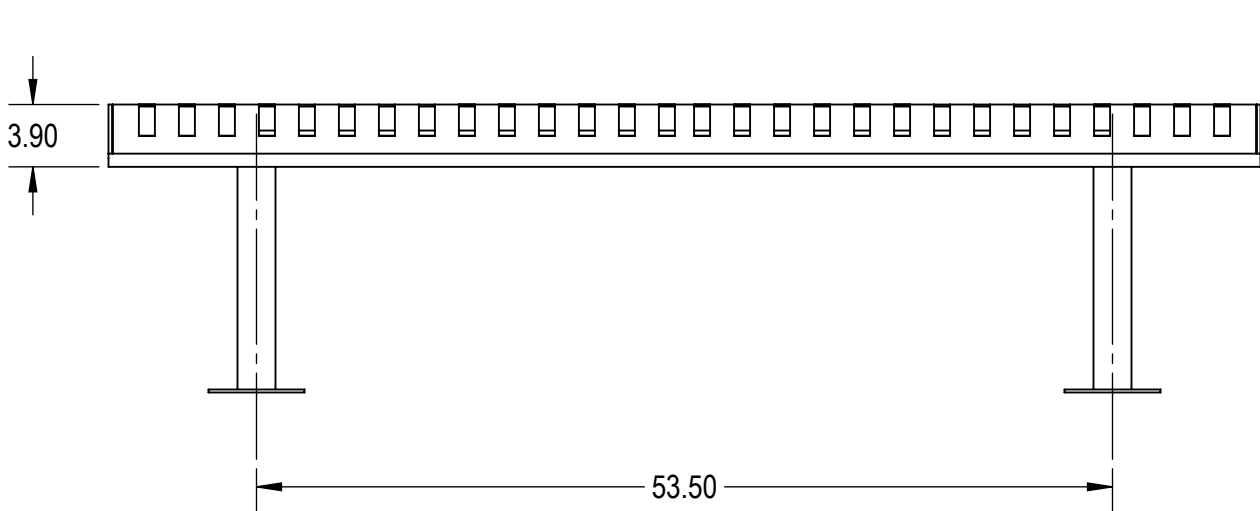

SKU: 766be170
 Variations:
 766be170-3
 766be170-9
 766be170-15
 766be170-21
 766be170-27
 766be170-33
 766be170-39
 766be170-45
 766be170-51
 766be170-57
 766be170-63
 766be170-69
 766be170-75
 766be170-81
 766be170-87
 766be170-93
 766be170-99
 766be170-105
 766be170-111
 766be170-117
 766be170-123
 766be170-129

	NAME	DATE
DRAWN	GM	8/9/2017
SALES APPR.		
CLIENT APPR.		
MFG APPR.		
Q.A.		

Design By -
CADWorksPro
 Chicago, IL
www.cadworkspro.com

ParkTastic

TITLE:

**Rolled Bench - No Back
 Surface Mount - Slatted Steel**

SIZE	DWG. NO.	REV
A	766be170	
WEIGHT:		SHEET 2 OF 2