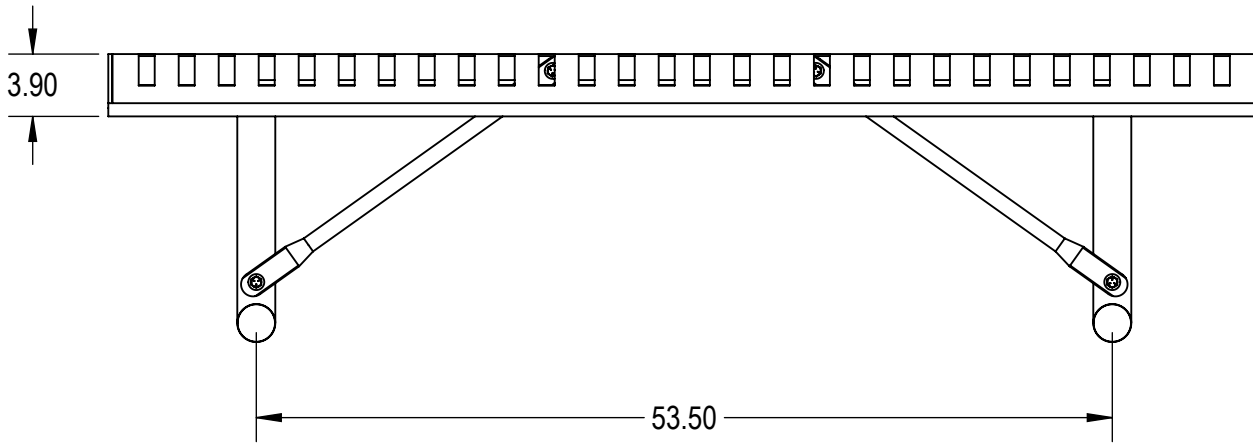

SKU: 766be170
 Variations:
 766be170-4
 766be170-10
 766be170-16
 766be170-22
 766be170-28
 766be170-34
 766be170-40
 766be170-46
 766be170-52
 766be170-58
 766be170-64
 766be170-70
 766be170-76
 766be170-82
 766be170-88
 766be170-94
 766be170-100
 766be170-106
 766be170-112
 766be170-118
 766be170-124
 766be170-130

	NAME	DATE
DRAWN	GM	8/9/2017
SALES APPR.		
CLIENT APPR.		
MFG APPR.		
Q.A.		

Design By -
CADWorksPro
 Chicago, IL
www.cadworkspro.com

ParkTastic		
TITLE: Rolled Bench - No Back Portable - Slatted Steel		
SIZE A	DWG. NO. 766be170	REV
WEIGHT:		SHEET 2 OF 2