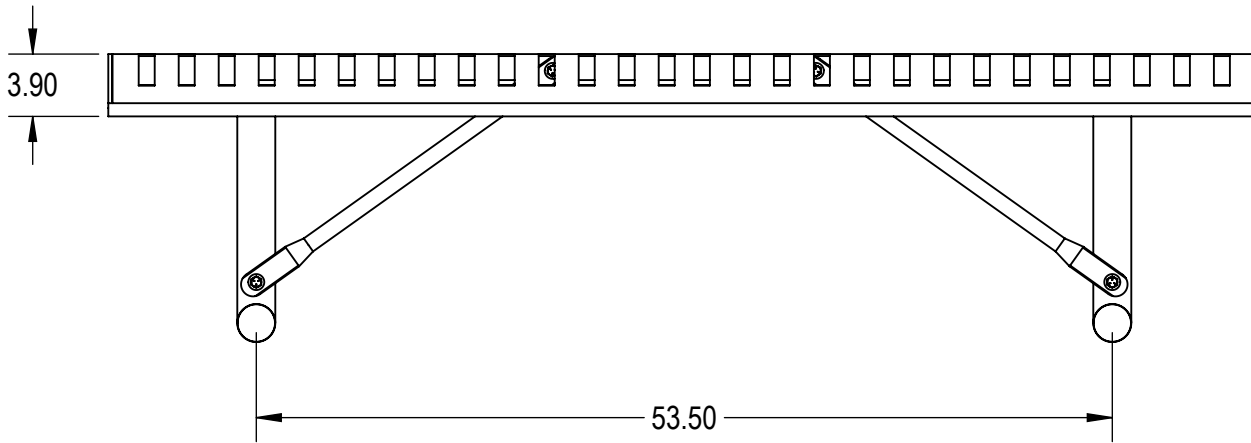

SKU: 766be170
 Variations:
 766be170-1
 766be170-7
 766be170-13
 766be170-19
 766be170-25
 766be170-31
 766be170-37
 766be170-43
 766be170-49
 766be170-55
 766be170-61
 766be170-67
 766be170-73
 766be170-79
 766be170-85
 766be170-91
 766be170-97
 766be170-103
 766be170-109
 766be170-115
 766be170-121
 766be170-127

	NAME	DATE
DRAWN	GM	8/9/2017
SALES APPR.		
CLIENT APPR.		
MFG APPR.		
Q.A.		

Design By -

CADWorksPro
Chicago, IL

www.cadworkspro.com

ParkTastic

TITLE:

Rolled Bench - No Back
Portable - Slatted Steel

SIZE	DWG. NO.	REV
A	766be170	