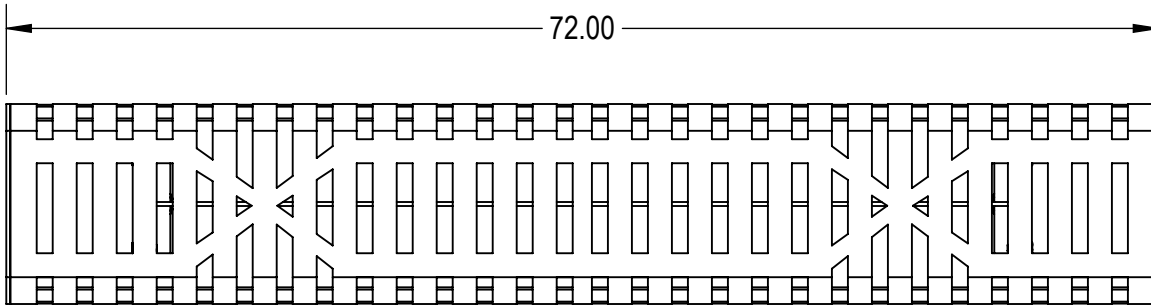

SKU: 766be170
 Variations:
 766be170-5
 766be170-11
 766be170-17
 766be170-23
 766be170-29
 766be170-35
 766be170-41
 766be170-47
 766be170-53
 766be170-59
 766be170-65
 766be170-71
 766be170-77
 766be170-83
 766be170-89
 766be170-95
 766be170-101
 766be170-107
 766be170-113
 766be170-119
 766be170-125
 766be170-131

	NAME	DATE
DRAWN	GM	8/9/2017
SALES APPR.		
CLIENT APPR.		
MFG APPR.		
Q.A.		

Design By -
CADWorksPro
 Chicago, IL
www.cadworkspro.com

ParkTastic		
TITLE: Rolled Bench - No Back InGround - Slatted Steel		
SIZE A	DWG. NO. 766be170	REV
WEIGHT:		SHEET 2 OF 2