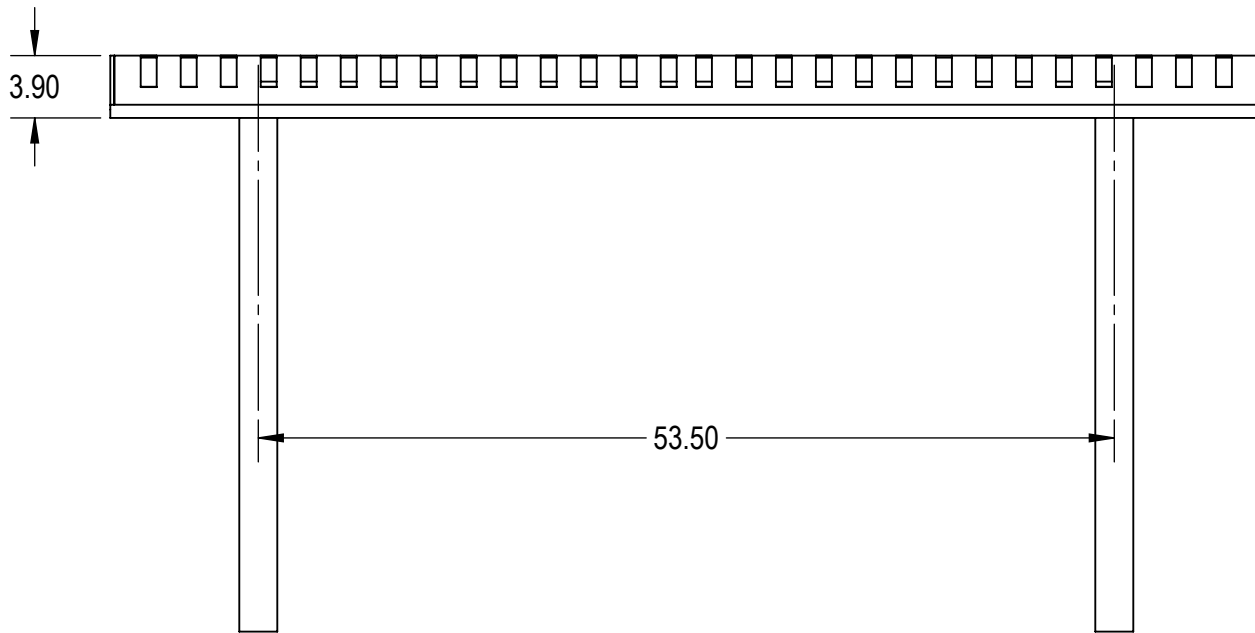

SKU: 766be170
 Variations:
 766be170-5
 766be170-11
 766be170-17
 766be170-23
 766be170-29
 766be170-35
 766be170-41
 766be170-47
 766be170-53
 766be170-59
 766be170-65
 766be170-71
 766be170-77
 766be170-83
 766be170-89
 766be170-95
 766be170-101
 766be170-107
 766be170-113
 766be170-119
 766be170-125
 766be170-131

	NAME	DATE
DRAWN	GM	8/9/2017
SALES APPR.		
CLIENT APPR.		
MFG APPR.		
Q.A.		

Design By -
CADWorksPro
 Chicago, IL
www.cadworkspro.com

ParkTastic		
TITLE: Rolled Bench - No Back InGround - Slatted Steel		
SIZE A	DWG. NO. 766be170	REV
WEIGHT:		SHEET 2 OF 2