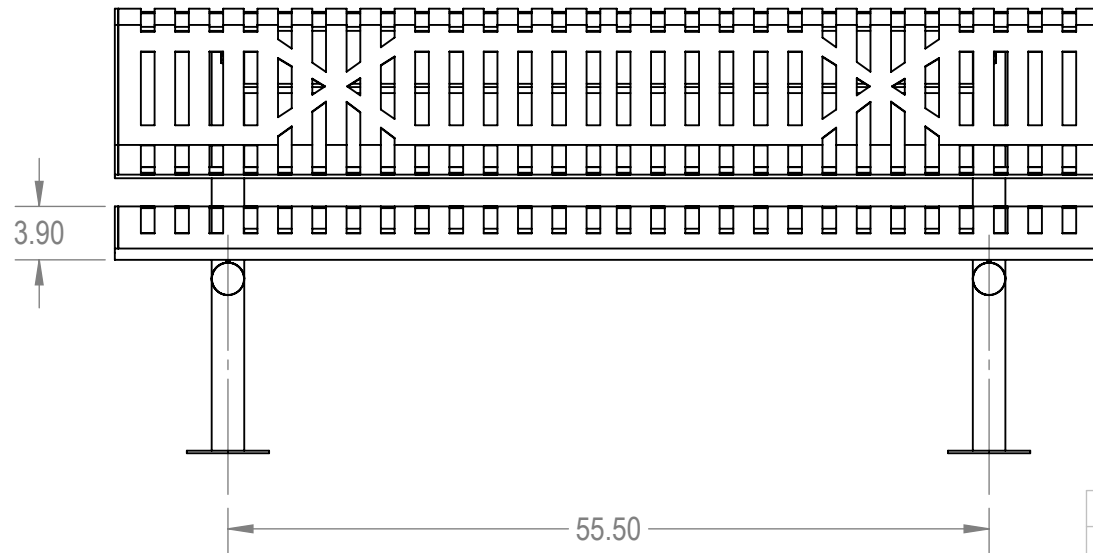

SKU: 766be165

- Variations:
 766be165-6
 766be165-12
 766be165-18
 766be165-24
 766be165-30
 766be165-36
 766be165-42
 766be165-48
 766be165-54
 766be165-60
 766be165-66
 766be165-72
 766be165-78
 766be165-84
 766be165-90
 766be165-96
 766be165-102
 766be165-108
 766be165-114
 766be165-120
 766be165-126
 766be165-132

	NAME	DATE
DRAWN	GM	8/9/2017
SALES APPR.		
CLIENT APPR.		
MFG APPR.		
Q.A.		

Design By -

CADWorksPro
Chicago, IL

www.cadworkspro.com

ParkTastic

TITLE:

Rolled Bench with Back
Surface Mnt - Slatted Steel

SIZE	DWG. NO.	REV
A	766be165	