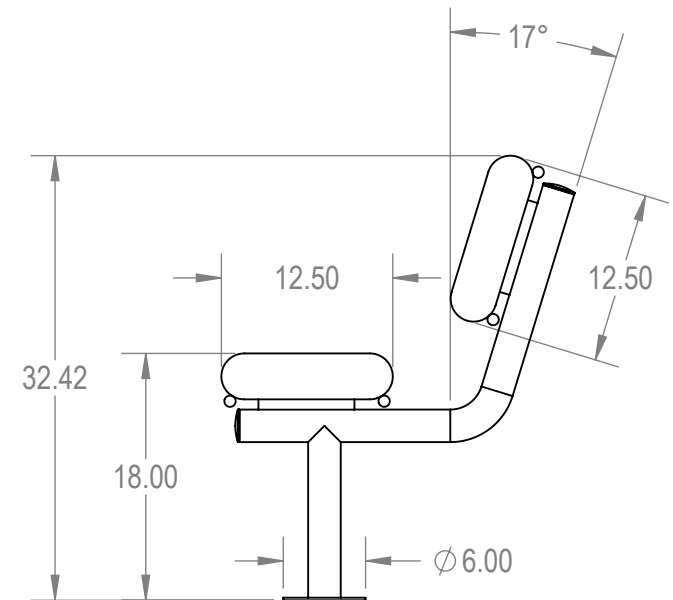

SKU: 766be165

- Variations:
 766be165-6
 766be165-12
 766be165-18
 766be165-24
 766be165-30
 766be165-36
 766be165-42
 766be165-48
 766be165-54
 766be165-60
 766be165-66
 766be165-72
 766be165-78
 766be165-84
 766be165-90
 766be165-96
 766be165-102
 766be165-108
 766be165-114
 766be165-120
 766be165-126
 766be165-132

	NAME	DATE
DRAWN	GM	8/9/2017
SALES APPR.		
CLIENT APPR.		
MFG APPR.		
Q.A.		

Design By -

CADWorksPro
Chicago, IL

www.cadworkspro.com

ParkTastic

TITLE:

Rolled Bench with Back
Surface Mnt - Slatted Steel

SIZE	DWG. NO.	REV
A	766be165	

WEIGHT:

SHEET 2 OF 2