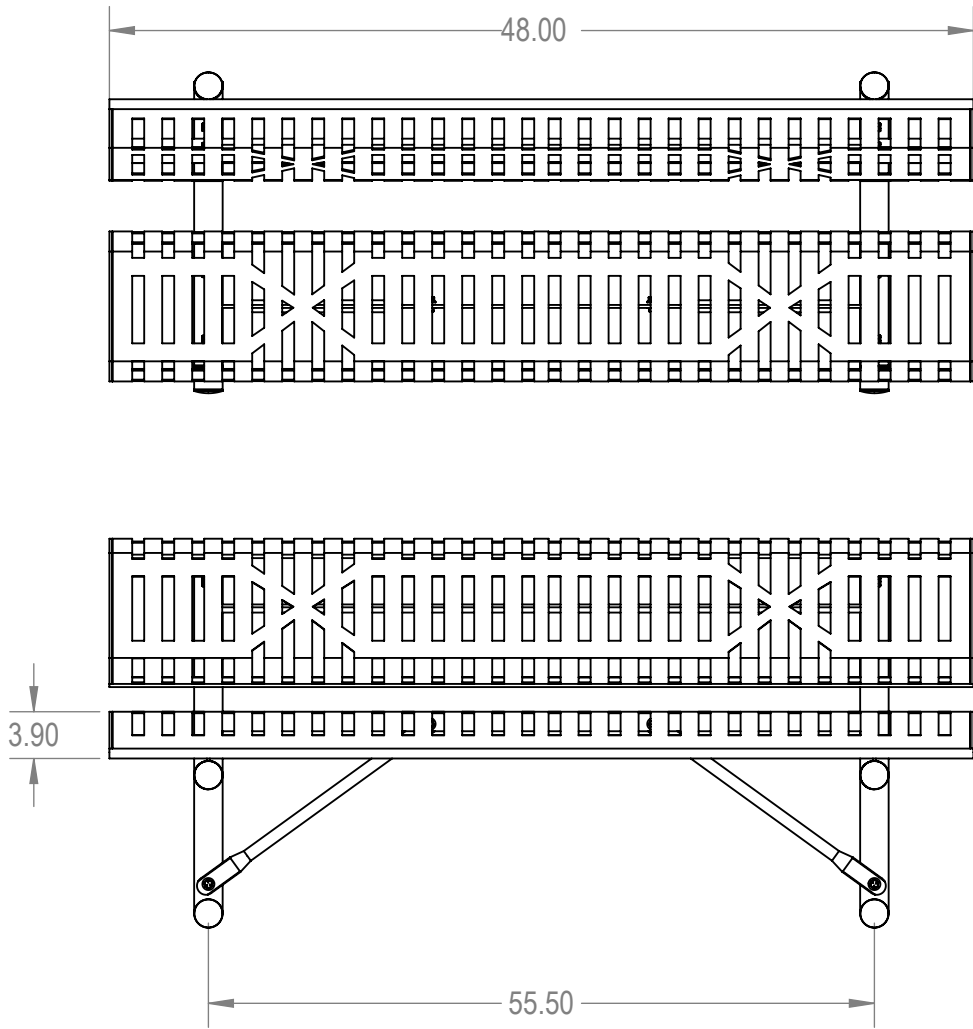

SKU: 766be165
 Variations:
 766be165-1
 766be165-7
 766be165-13
 766be165-19
 766be165-25
 766be165-31
 766be165-37
 766be165-43
 766be165-49
 766be165-55
 766be165-61
 766be165-67
 766be165-73
 766be165-79
 766be165-85
 766be165-91
 766be165-97
 766be165-103
 766be165-109
 766be165-115
 766be165-121
 766be165-127

	NAME	DATE
DRAWN	GM	8/9/2017
SALES APPR.		
CLIENT APPR.		
MFG APPR.		
Q.A.		

Design By -
CADWorksPro
 Chicago, IL
www.cadworkspro.com

ParkTastic		
TITLE: Rolled Bench with Back Portable- Slatted Steel		
SIZE A	DWG. NO. 766be165	REV
WEIGHT:		SHEET 2 OF 2