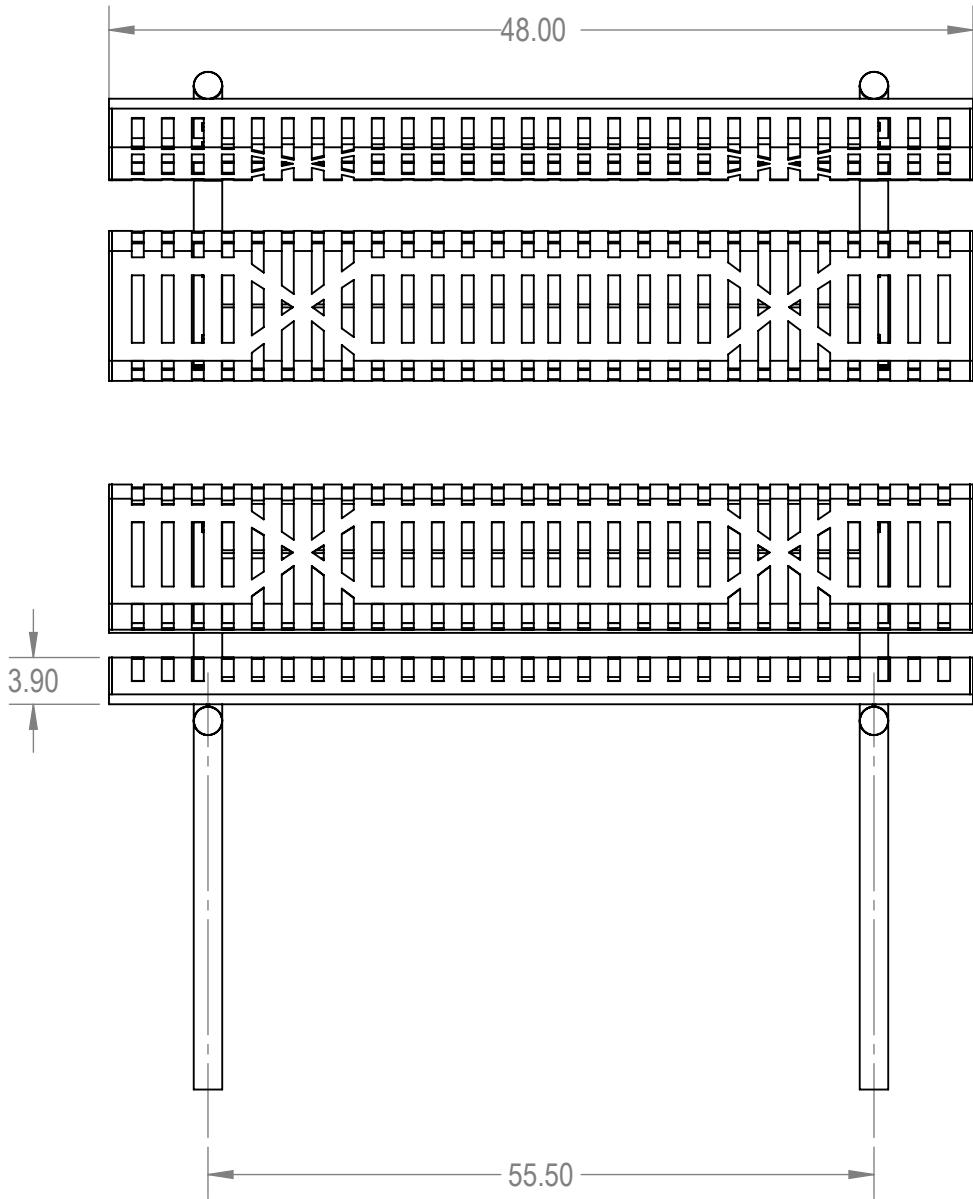

SKU: 766be165
 Variations:
 766be165-2
 766be165-8
 766be165-14
 766be165-20
 766be165-26
 766be165-32
 766be165-38
 766be165-44
 766be165-50
 766be165-56
 766be165-62
 766be165-68
 766be165-74
 766be165-80
 766be165-86
 766be165-92
 766be165-98
 766be165-104
 766be165-110
 766be165-116
 766be165-122
 766be165-128

	NAME	DATE
DRAWN	GM	8/9/2017
SALES APPR.		
CLIENT APPR.		
MFG APPR.		
Q.A.		
Design By -		
CADWorksPro Chicago, IL		
www.cadworkspro.com		

ParkTastic		
TITLE:		
Rolled Bench with Back InGround- Slatted Steel		
SIZE	DWG. NO.	REV
A	766be165	
WEIGHT:		SHEET 2 OF 2