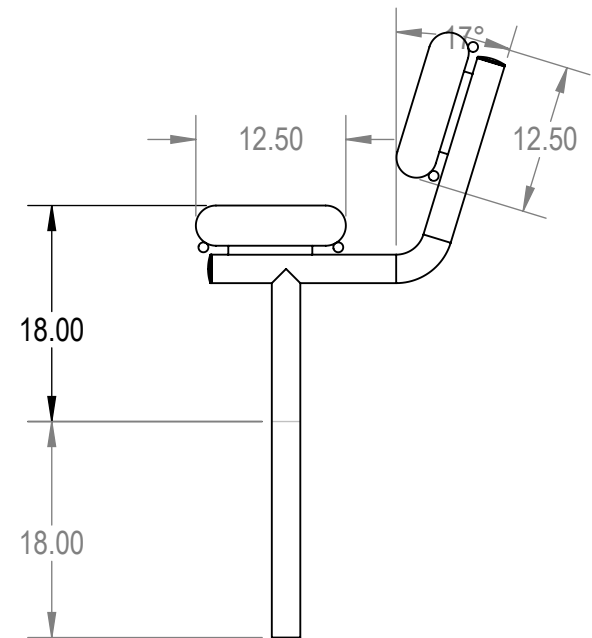

SKU: 766be165
 Variations:
 766be165-2
 766be165-8
 766be165-14
 766be165-20
 766be165-26
 766be165-32
 766be165-38
 766be165-44
 766be165-50
 766be165-56
 766be165-62
 766be165-68
 766be165-74
 766be165-80
 766be165-86
 766be165-92
 766be165-98
 766be165-104
 766be165-110
 766be165-116
 766be165-122
 766be165-128

	NAME	DATE
DRAWN	GM	8/9/2017
SALES APPR.		
CLIENT APPR.		
MFG APPR.		
Q.A.		
Design By -		
CADWorksPro Chicago, IL		
www.cadworkspro.com		

ParkTastic		
TITLE:		
Rolled Bench with Back InGround- Slatted Steel		
SIZE	DWG. NO.	REV
A	766be165	
WEIGHT:		SHEET 2 OF 2