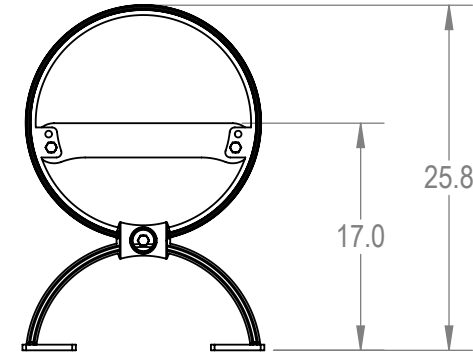

SKU: 766be155

Variations:

- 766be155-1
- 766be155-3
- 766be155-5
- 766be155-7
- 766be155-9
- 766be155-11
- 766be155-13
- 766be155-15
- 766be155-17
- 766be155-19
- 766be155-21
- 766be155-23
- 766be155-25
- 766be155-27
- 766be155-29
- 766be155-31
- 766be155-33
- 766be155-35
- 766be155-37
- 766be155-39
- 766be155-41
- 766be155-43
- 766be155-45
- 766be155-47
- 766be155-49
- 766be155-51
- 766be155-53
- 766be155-55
- 766be155-57
- 766be155-59
- 766be155-61
- 766be155-63
- 766be155-65
- 766be155-67
- 766be155-69

NAME		DATE	ParkTastic		
DRAWN	GM	5/14/2017	TITLE:		
SALES APPR.					
CLIENT APPR.					
MFG APPR.					
Q.A.			No Back Version		
Design By -					
CADWorksPro Chicago, IL			SIZE A	DWG. NO. 766be155	REV
www.cadworkspro.com			WEIGHT:		SHEET 3 OF 3