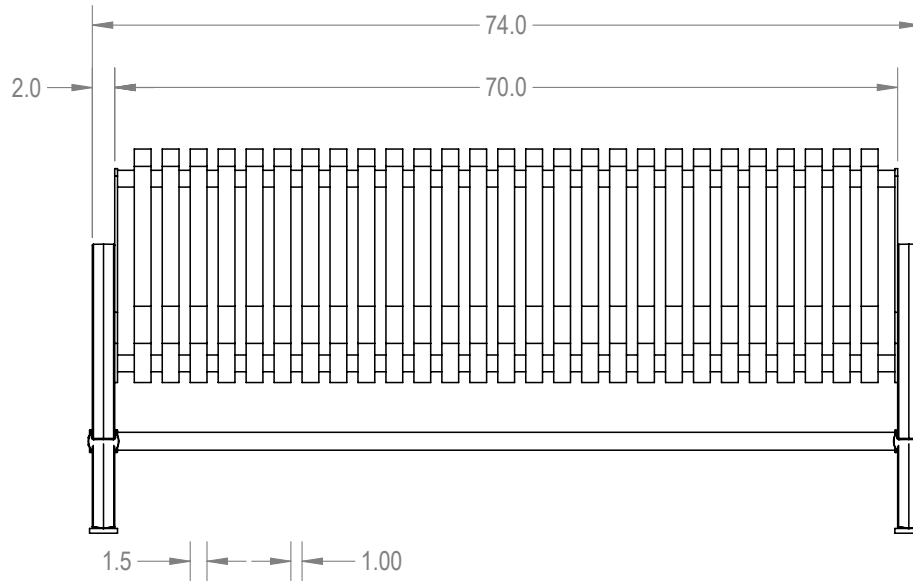

SKU: 766be150

Variations:

- 766be150-2
- 766be150-4
- 766be150-6
- 766be150-8
- 766be150-10
- 766be150-12
- 766be150-14
- 766be150-16
- 766be150-18
- 766be150-20
- 766be150-22
- 766be150-24
- 766be150-26
- 766be150-28
- 766be150-30
- 766be150-32
- 766be150-34
- 766be150-36
- 766be150-38
- 766be150-40
- 766be150-42
- 766be150-44
- 766be150-46
- 766be150-48
- 766be150-50
- 766be150-52
- 766be150-54
- 766be150-56
- 766be150-58
- 766be150-60
- 766be150-62
- 766be150-64
- 766be150-66
- 766be150-68
- 766be150-70

SIZE	DWG. NO.	REV
<b>A</b>	<b>766be150</b>	

SCALE: 1:14 WEIGHT: SHEET 2 OF 3