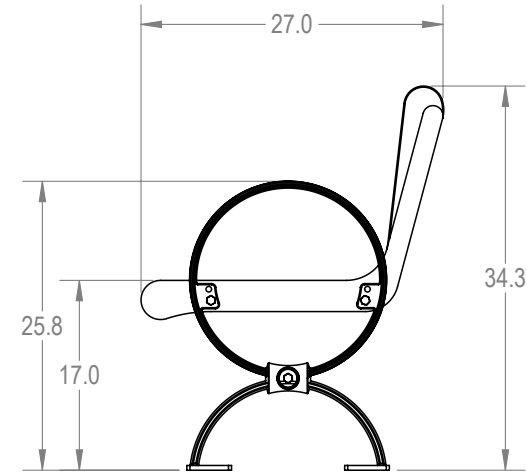

SKU: 766be150

Variations:

- 766be150-2
- 766be150-4
- 766be150-6
- 766be150-8
- 766be150-10
- 766be150-12
- 766be150-14
- 766be150-16
- 766be150-18
- 766be150-20
- 766be150-22
- 766be150-24
- 766be150-26
- 766be150-28
- 766be150-30
- 766be150-32
- 766be150-34
- 766be150-36
- 766be150-38
- 766be150-40
- 766be150-42
- 766be150-44
- 766be150-46
- 766be150-48
- 766be150-50
- 766be150-52
- 766be150-54
- 766be150-56
- 766be150-58
- 766be150-60
- 766be150-62
- 766be150-64
- 766be150-66
- 766be150-68
- 766be150-70

SIZE	DWG. NO.	REV
<b>A</b>	<b>766be150</b>	

SCALE: 1:14 WEIGHT: SHEET 2 OF 3