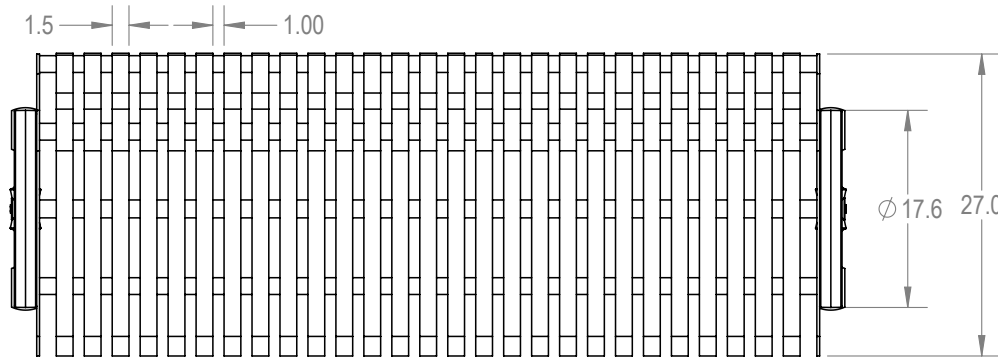

SKU: 766be150

Variations:

- 766be150-2
- 766be150-4
- 766be150-6
- 766be150-8
- 766be150-10
- 766be150-12
- 766be150-14
- 766be150-16
- 766be150-18
- 766be150-20
- 766be150-22
- 766be150-24
- 766be150-26
- 766be150-28
- 766be150-30
- 766be150-32
- 766be150-34
- 766be150-36
- 766be150-38
- 766be150-40
- 766be150-42
- 766be150-44
- 766be150-46
- 766be150-48
- 766be150-50
- 766be150-52
- 766be150-54
- 766be150-56
- 766be150-58
- 766be150-60
- 766be150-62
- 766be150-64
- 766be150-66
- 766be150-68
- 766be150-70

SIZE	DWG. NO.	REV
<b>A</b>	<b>766be150</b>	

SCALE: 1:14 WEIGHT: SHEET 2 OF 3