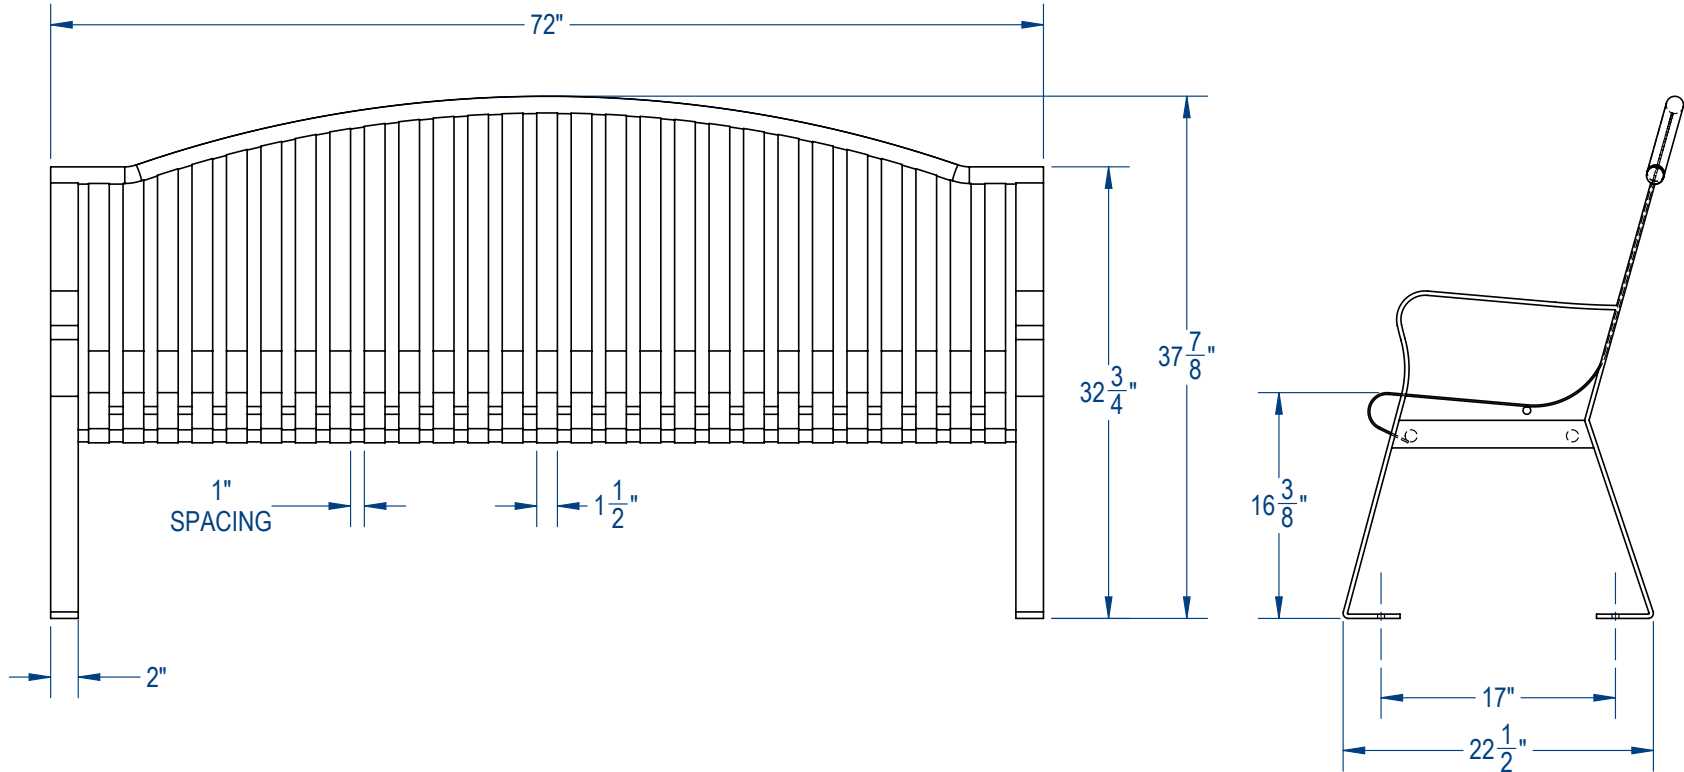

SKU: 766be145

Variations:

- 766be145-2
- 766be145-4
- 766be145-6
- 766be145-8
- 766be145-10
- 766be145-12
- 766be145-14
- 766be145-16
- 766be145-18
- 766be145-20
- 766be145-22
- 766be145-24
- 766be145-26
- 766be145-28
- 766be145-30
- 766be145-32
- 766be145-34
- 766be145-36
- 766be145-38
- 766be145-40
- 766be145-42
- 766be145-44
- 766be145-46
- 766be145-48
- 766be145-50
- 766be145-52
- 766be145-54
- 766be145-56
- 766be145-58
- 766be145-60
- 766be145-62
- 766be145-64
- 766be145-66
- 766be145-68
- 766be145-70

	NAME	DATE
DRAWN	GM	2/18/2017
SALES APPR.		
CLIENT APPR.		
MFG APPR.		
Q.A.		

Design By -  
**CADWorksPro**  
 Chicago, IL  
[www.cadworkspro.com](http://www.cadworkspro.com)

<b>ParkTastic</b>		
TITLE: <b>Strap Park Bench</b> <b>Arch Top Version</b>		
SIZE <b>A</b>	DWG. NO. <b>766be145</b>	REV
WEIGHT:		SHEET 3 OF 3