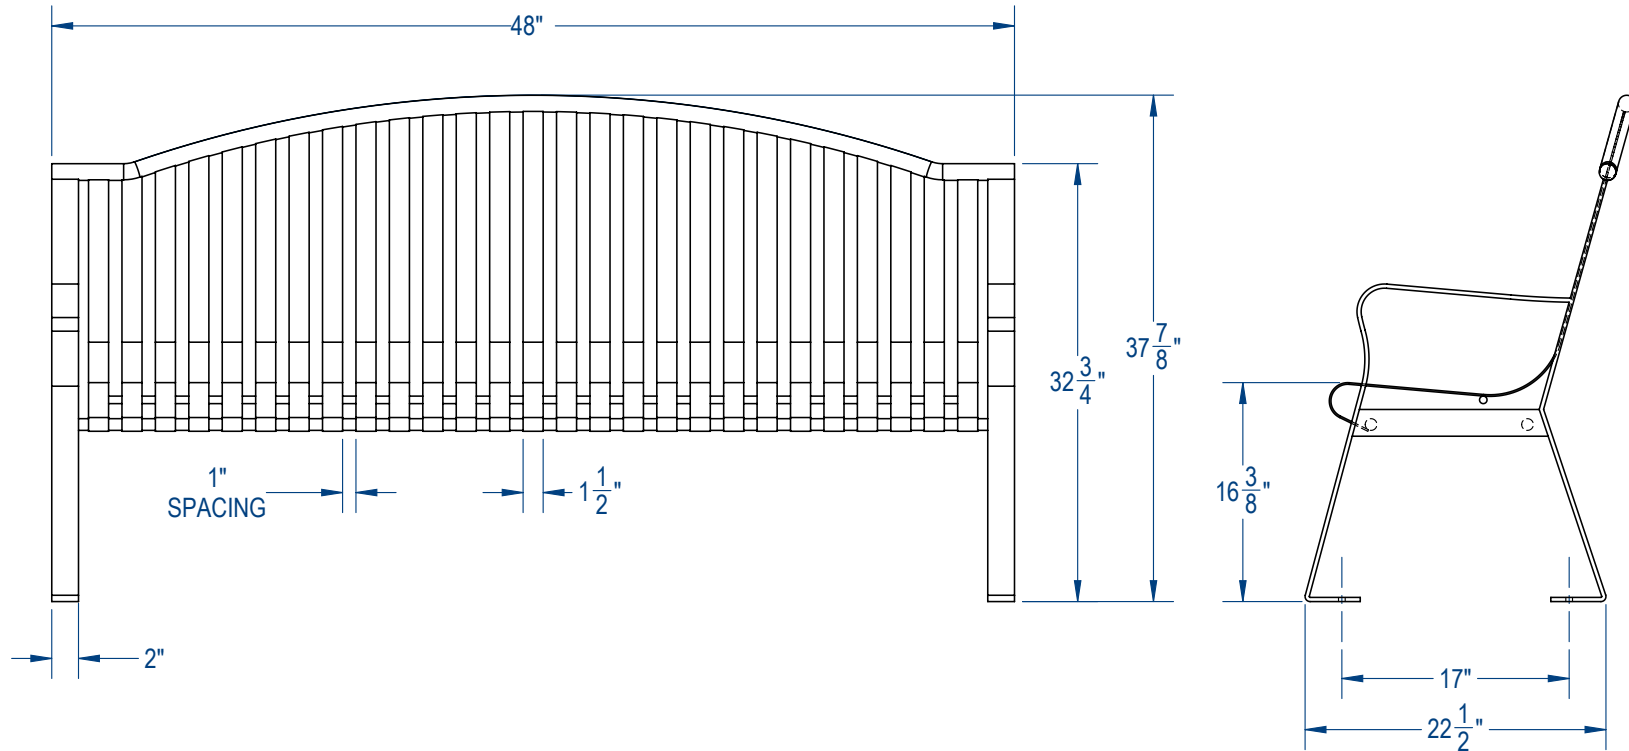

SKU: 766be145

Variations:

- 766be145-1
- 766be145-3
- 766be145-5
- 766be145-7
- 766be145-9
- 766be145-11
- 766be145-13
- 766be145-15
- 766be145-17
- 766be145-19
- 766be145-21
- 766be145-23
- 766be145-25
- 766be145-27
- 766be145-29
- 766be145-31
- 766be145-33
- 766be145-35
- 766be145-37
- 766be145-39
- 766be145-41
- 766be145-43
- 766be145-45
- 766be145-47
- 766be145-49
- 766be145-51
- 766be145-53
- 766be145-55
- 766be145-57
- 766be145-59
- 766be145-61
- 766be145-63
- 766be145-65
- 766be145-67
- 766be145-69

	NAME	DATE
DRAWN	GM	2/18/2017
SALES APPR.		
CLIENT APPR.		
MFG APPR.		
Q.A.		

Design By -

CADWorksPro
Chicago, IL

www.cadworkspro.com

ParkTastic

TITLE:

Strap Park Bench
Arch Top Version

SIZE
A

DWG. NO.
766be145

REV

WEIGHT:

SHEET 3 OF 3