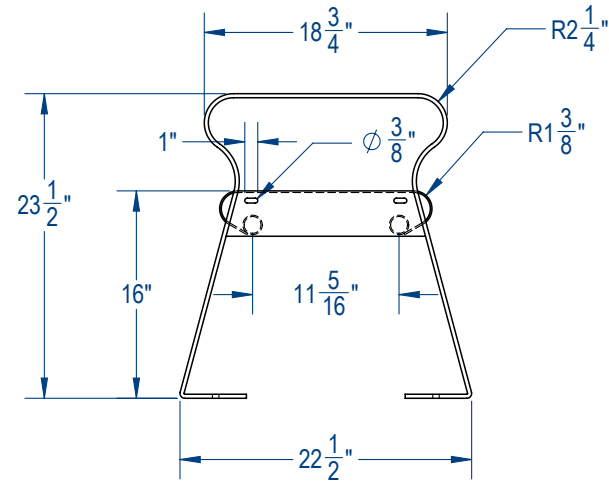

SKU: 766be140

Variations:

- 766be140-2
- 766be140-4
- 766be140-6
- 766be140-8
- 766be140-10
- 766be140-12
- 766be140-14
- 766be140-16
- 766be140-18
- 766be140-20
- 766be140-22
- 766be140-24
- 766be140-26
- 766be140-28
- 766be140-30
- 766be140-32
- 766be140-34
- 766be140-36
- 766be140-38
- 766be140-40
- 766be140-42
- 766be140-44
- 766be140-46
- 766be140-48
- 766be140-50
- 766be140-52
- 766be140-54
- 766be140-56
- 766be140-58
- 766be140-60
- 766be140-62
- 766be140-64
- 766be140-66
- 766be140-68
- 766be140-70

	NAME	DATE
DRAWN	GM	5/14/2017
SALES APPR.		
CLIENT APPR.		
MFG APPR.		
Q.A.		

Design By -

CADWorksPro
Chicago, IL

www.cadworkspro.com

ParkTastic

TITLE:

Strap Park Bench - No Back

SIZE	DWG. NO.	REV
A	766be140	