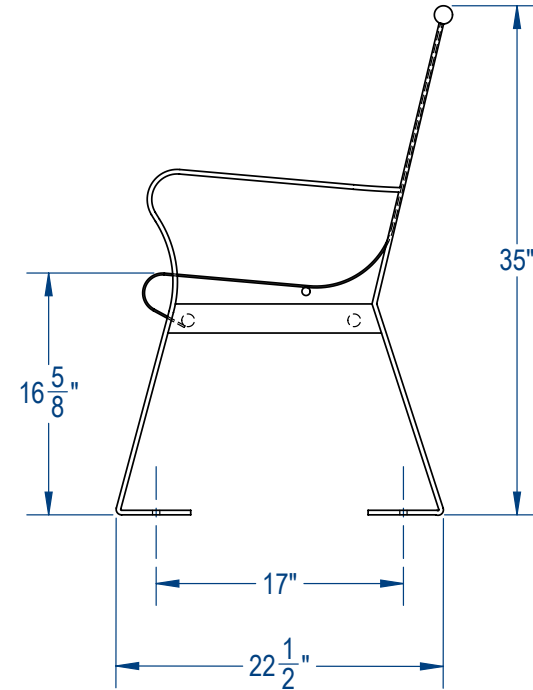

SKU: 766be135

Variations:

- 766be135-2
- 766be135-4
- 766be135-6
- 766be135-8
- 766be135-10
- 766be135-12
- 766be135-14
- 766be135-16
- 766be135-18
- 766be135-20
- 766be135-22
- 766be135-24
- 766be135-26
- 766be135-28
- 766be135-30
- 766be135-32
- 766be135-34
- 766be135-36
- 766be135-38
- 766be135-40
- 766be135-42
- 766be135-44
- 766be135-46
- 766be135-48
- 766be135-50
- 766be135-52
- 766be135-54
- 766be135-56
- 766be135-58
- 766be135-60
- 766be135-62
- 766be135-64
- 766be135-66
- 766be135-68

Design By -

**CADWorksPro**  
Chicago, IL

[www.cadworkspro.com](http://www.cadworkspro.com)

**ParkTastic**

TITLE:

**Strap Park Bench**  
**Flat Top Back Version**

SIZE  
**A**

DWG. NO.  
**766be135**