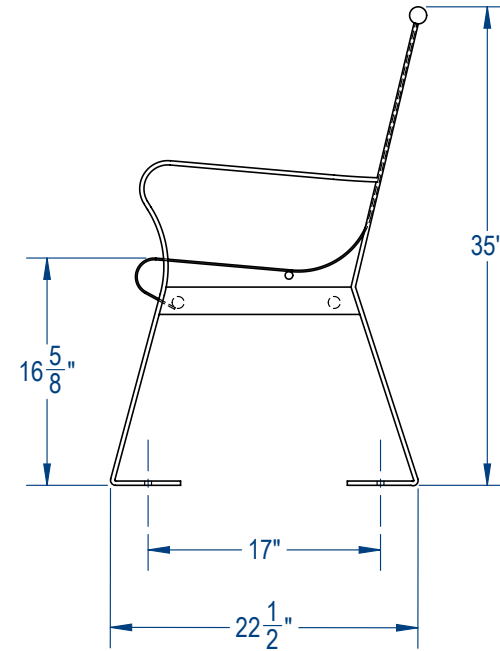

SKU: 766be135

Variations:

- 766be135-1
- 766be135-3
- 766be135-5
- 766be135-7
- 766be135-9
- 766be135-11
- 766be135-13
- 766be135-15
- 766be135-17
- 766be135-19
- 766be135-21
- 766be135-23
- 766be135-25
- 766be135-27
- 766be135-29
- 766be135-31
- 766be135-33
- 766be135-35
- 766be135-37
- 766be135-39
- 766be135-41
- 766be135-43
- 766be135-45
- 766be135-47
- 766be135-49
- 766be135-51
- 766be135-53
- 766be135-55
- 766be135-57
- 766be135-59
- 766be135-61
- 766be135-63
- 766be135-65
- 766be135-67
- 766be135-69

	NAME	DATE
DRAWN	GM	2/18/2017
SALES APPR.		
CLIENT APPR.		
MFG APPR.		
Q.A.		

Design By -

CADWorksPro
Chicago, IL

www.cadworkspro.com

ParkTastic

TITLE:

Strap Park Bench
Flat Top Back Version

SIZE
A

DWG. NO.
766be135

REV

WEIGHT:

SHEET 2 OF 3