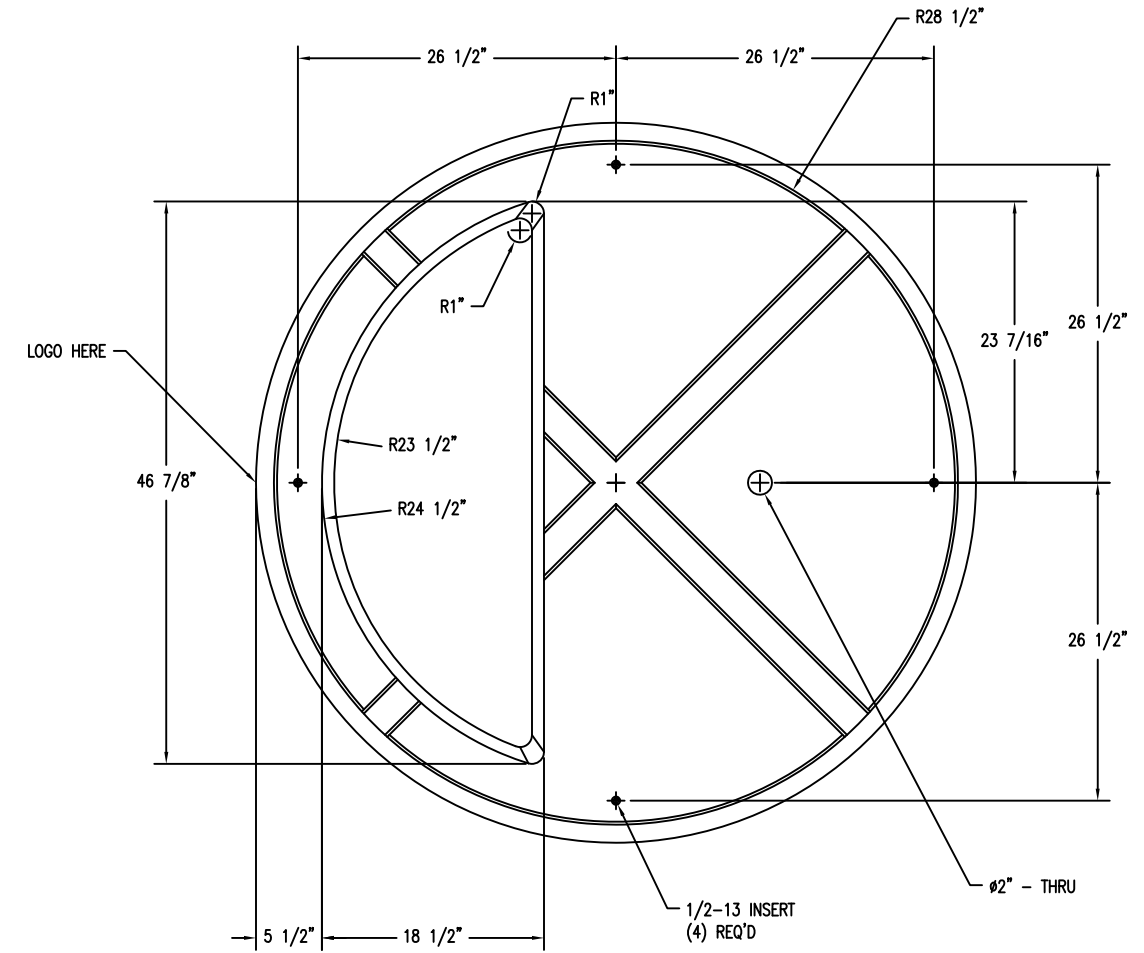

1 TOP VIEW
Scale: 1/8" = 1"

5 CROSS SECTION
Scale: 1/8" = 1"

3 RECESS BLOCK OUT FOR EMBLEM
Scale: 1/2" = 1"

4 BOTTOM VIEW
Scale: 1/8" = 1"

2 ELEVATION
Scale: 1/8" = 1"