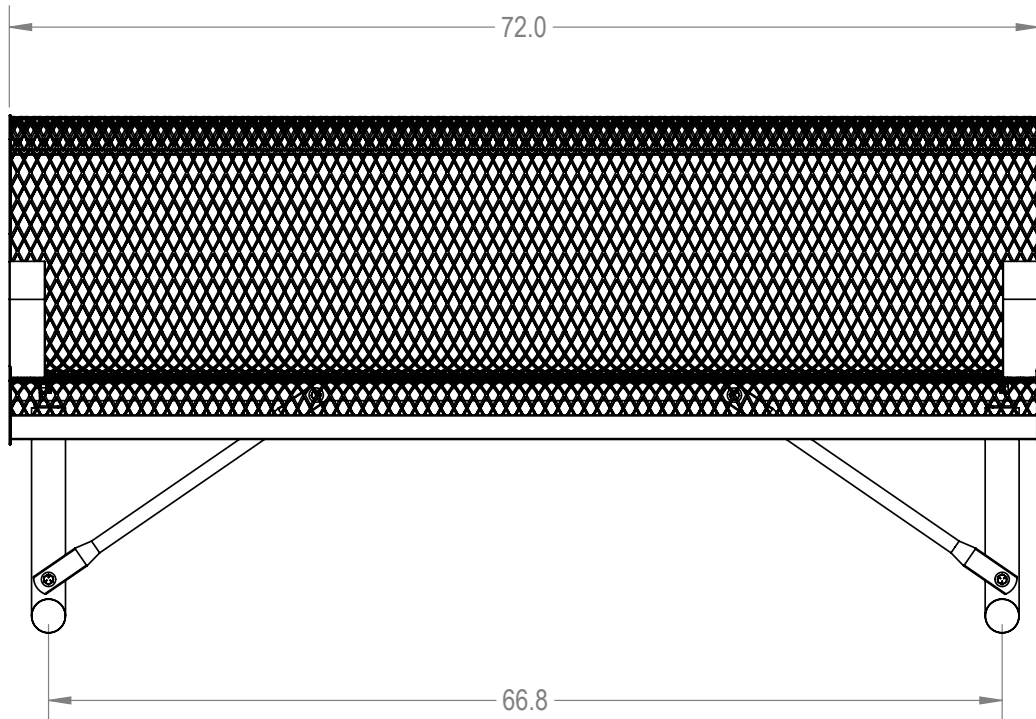

SKU: 766be130  
 Variations:  
 766be130-4  
 766be130-10  
 766be130-16  
 766be130-22  
 766be130-28  
 766be130-34  
 766be130-40  
 766be130-46  
 766be130-52  
 766be130-58  
 766be130-64  
 766be130-70  
 766be130-76  
 766be130-82  
 766be130-88  
 766be130-94  
 766be130-100  
 766be130-106  
 766be130-112  
 766be130-118  
 766be130-124  
 766be130-130

	NAME	DATE
DRAWN	GM	2/23/2016
SALES APPR.		
CLIENT APPR.		
MFG APPR.		
Q.A.		
Design By -		
CADWorksPro Chicago, IL		
www.cadworkspro.com		

<b>ParkTastic</b>	
TITLE:	
<b>6' Contoured Bench Portable</b>	
<b>Expanded Metal Version</b>	
SIZE	REV
<b>A</b>	<b>766be130</b>
WEIGHT:	SHEET 2 OF 4