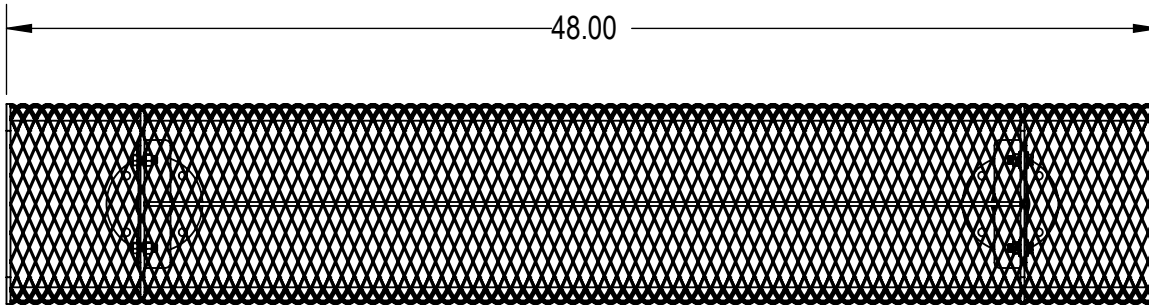

SKU: 766be125  
 Variations:  
 766be125-3  
 766be125-15  
 766be125-27  
 766be125-39  
 766be125-51  
 766be125-63  
 766be125-75  
 766be125-87  
 766be125-99  
 766be125-111  
 766be125-123  
 766be125-135  
 766be125-147  
 766be125-159  
 766be125-171  
 766be125-183  
 766be125-195  
 766be125-207  
 766be125-219  
 766be125-231  
 766be125-243  
 766be125-255

**Surface Mnt - Expanded Metal**

SIZE	DWG. NO.	REV
<b>A</b>	<b>766be125</b>	

WEIGHT:

SHEET 2 OF 3