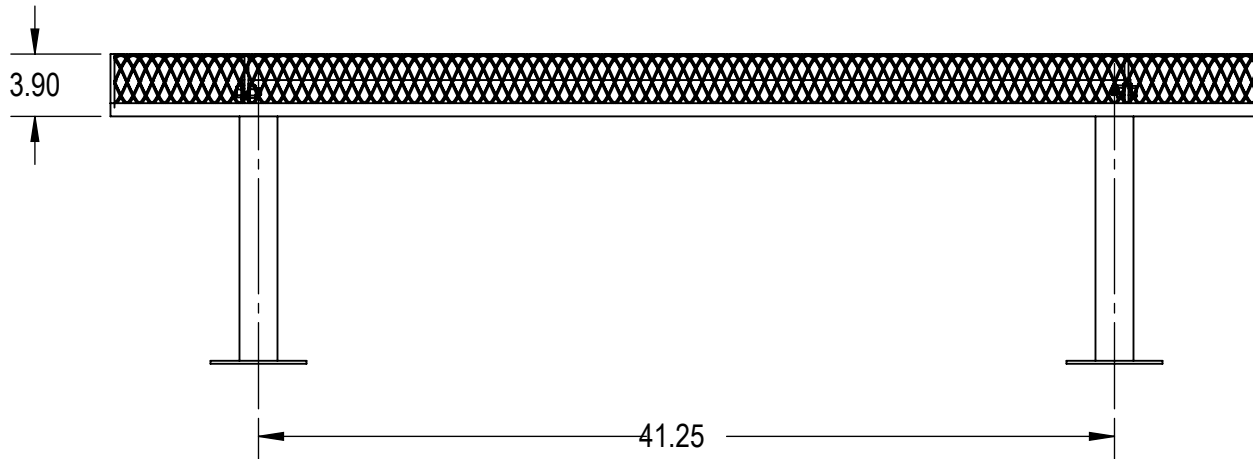

SKU: 766be125  
 Variations:  
 766be125-3  
 766be125-15  
 766be125-27  
 766be125-39  
 766be125-51  
 766be125-63  
 766be125-75  
 766be125-87  
 766be125-99  
 766be125-111  
 766be125-123  
 766be125-135  
 766be125-147  
 766be125-159  
 766be125-171  
 766be125-183  
 766be125-195  
 766be125-207  
 766be125-219  
 766be125-231  
 766be125-243  
 766be125-255

**Surface Mnt - Expanded Metal**

SIZE	DWG. NO.	REV
<b>A</b>	<b>766be125</b>	

WEIGHT:

SHEET 2 OF 3