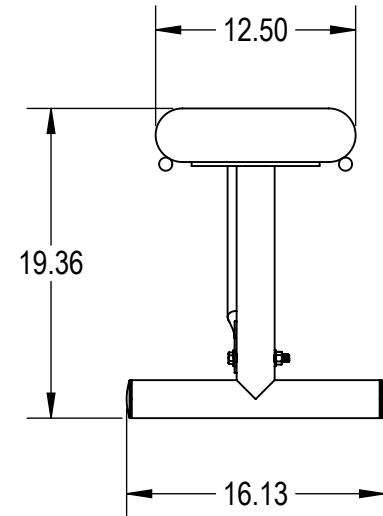

SKU: 766be125

- Variations:
 766be125-4
 766be125-16
 766be125-28
 766be125-40
 766be125-52
 766be125-64
 766be125-76
 766be125-88
 766be125-100
 766be125-112
 766be125-124
 766be125-136
 766be125-148
 766be125-160
 766be125-172
 766be125-184
 766be125-196
 766be125-208
 766be125-220
 766be125-232
 766be125-244
 766be125-256

SIZE	DWG. NO.	REV
A	766be125	

WEIGHT:

SHEET 2 OF 3