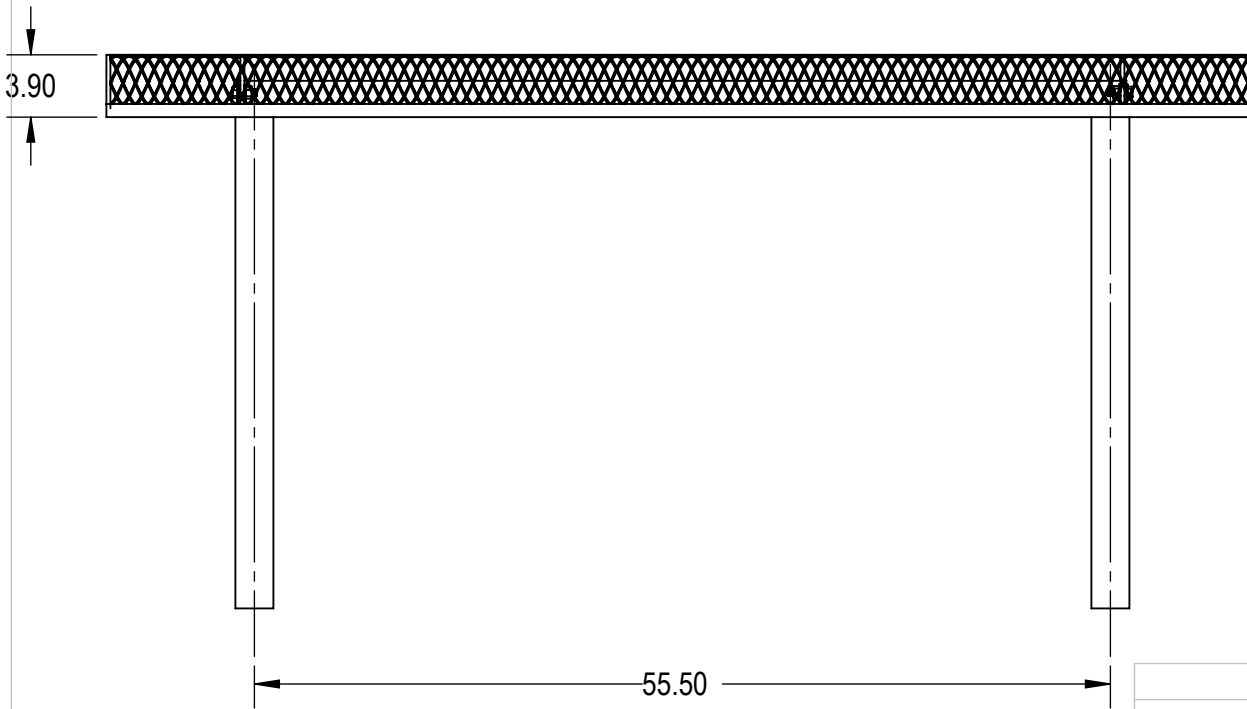

SKU: 766be125
 Variations:
 766be125-5
 766be125-17
 766be125-29
 766be125-41
 766be125-53
 766be125-65
 766be125-77
 766be125-89
 766be125-101
 766be125-113
 766be125-125
 766be125-137
 766be125-149
 766be125-161
 766be125-173
 766be125-185
 766be125-197
 766be125-209
 766be125-221
 766be125-233
 766be125-245
 766be125-257

SIZE	DWG. NO.	REV
A	766be125	

WEIGHT:

SHEET 2 OF 3