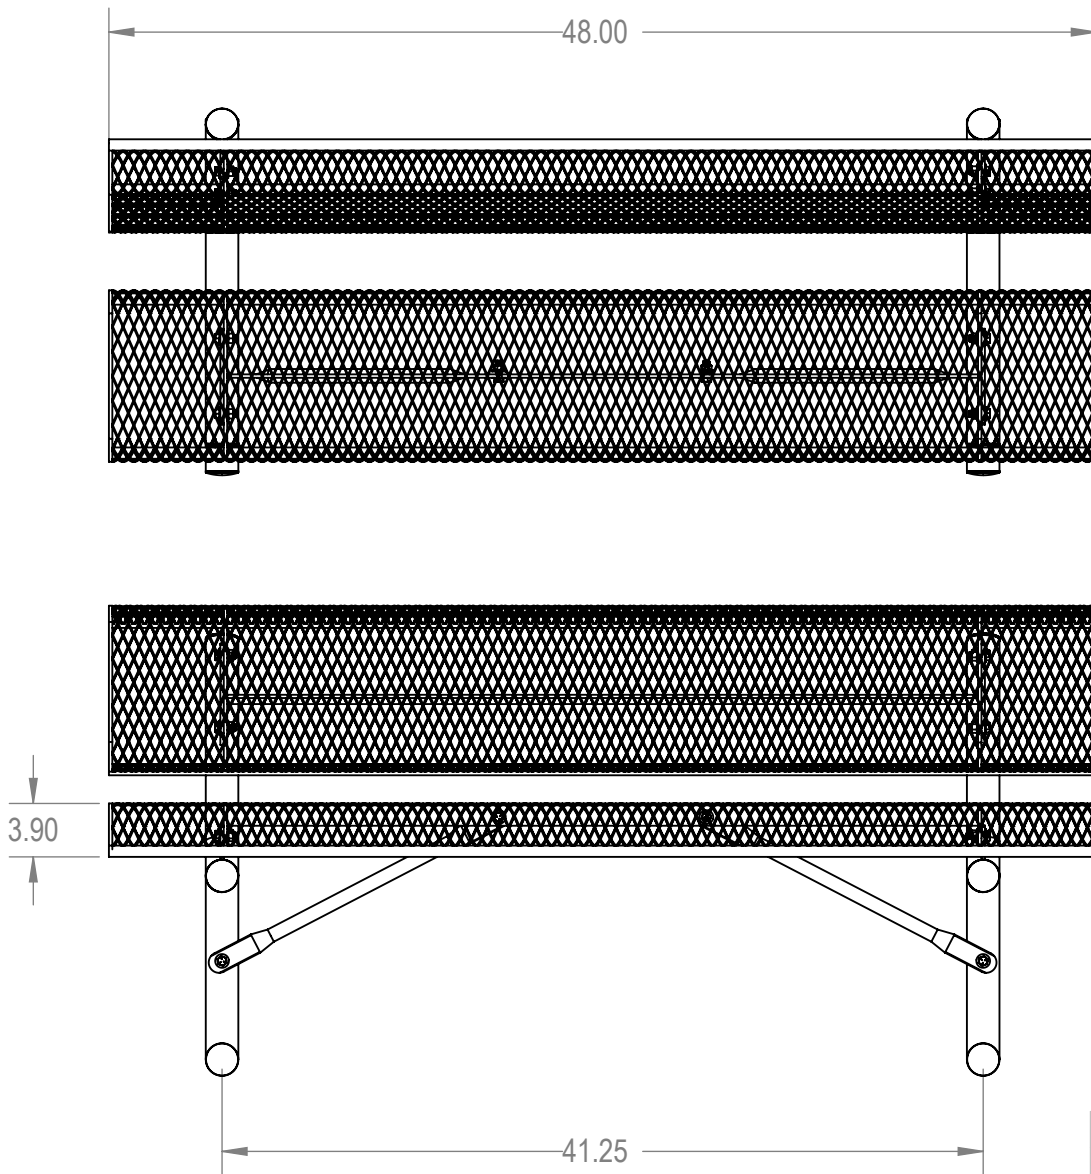

SKU: 766be120  
 Variations:  
 766be120-1  
 766be120-13  
 766be120-25  
 766be120-37  
 766be120-49  
 766be120-61  
 766be120-73  
 766be120-85  
 766be120-97  
 766be120-109  
 766be120-121  
 766be120-133  
 766be120-145  
 766be120-157  
 766be120-169  
 766be120-181  
 766be120-193  
 766be120-205  
 766be120-217  
 766be120-229  
 766be120-241  
 766be120-253

SIZE

**A** 766be120

DWG. NO.

REV

WEIGHT:

SHEET 2 OF 3