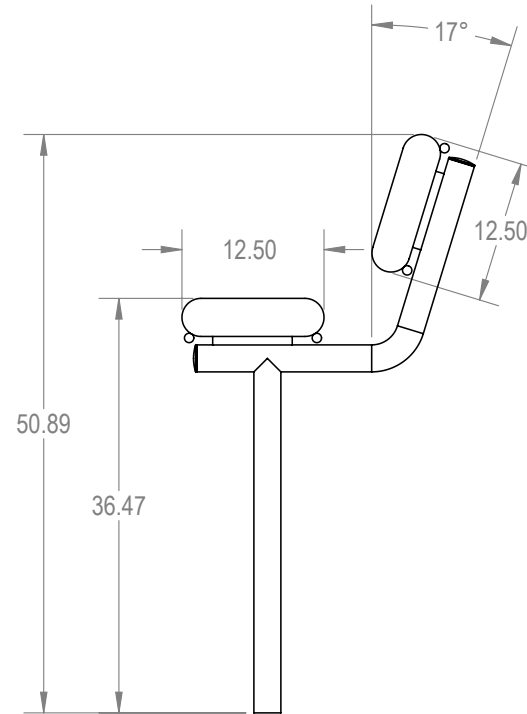

SKU: 766be120  
 Variations:  
 766be120-2  
 766be120-14  
 766be120-26  
 766be120-38  
 766be120-50  
 766be120-62  
 766be120-74  
 766be120-86  
 766be120-98  
 766be120-110  
 766be120-122  
 766be120-134  
 766be120-146  
 766be120-158  
 766be120-170  
 766be120-182  
 766be120-194  
 766be120-206  
 766be120-218  
 766be120-230  
 766be120-242  
 766be120-254

SIZE	DWG. NO.	REV
<b>A</b>	<b>766be120</b>	

WEIGHT:

SHEET 2 OF 3