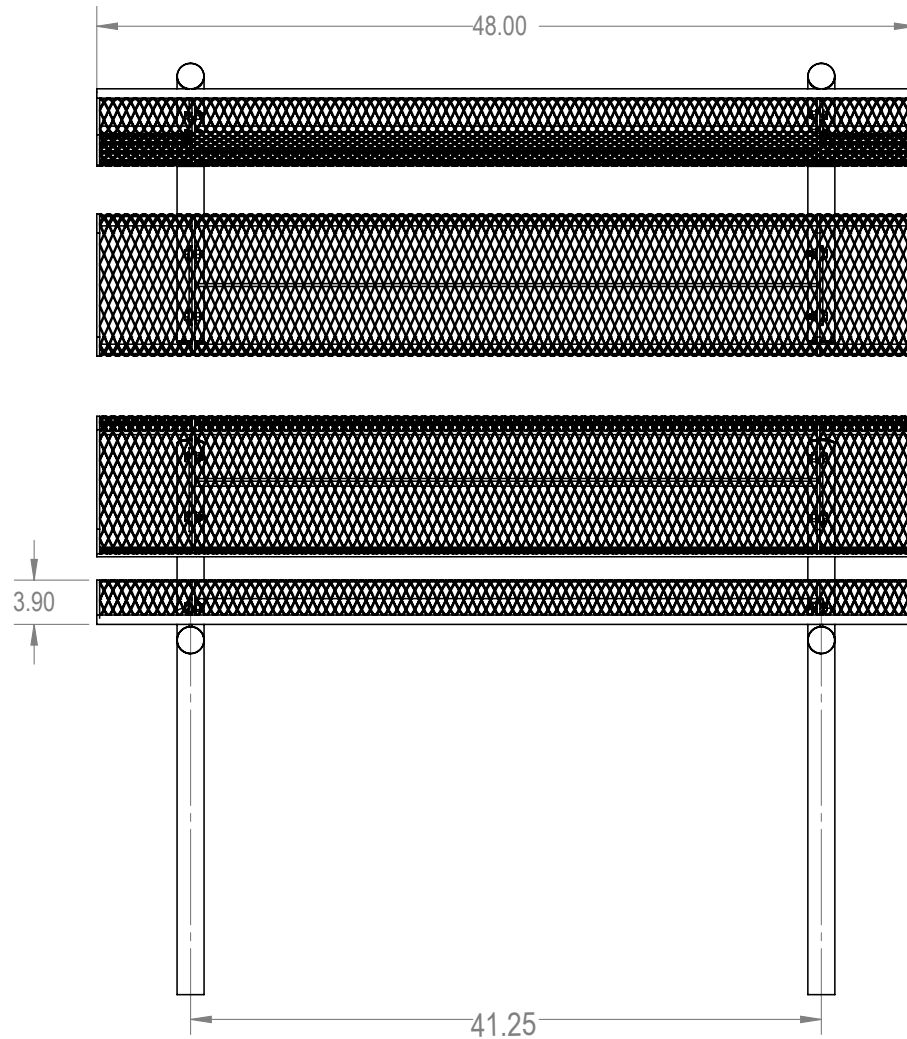

SKU: 766be120  
 Variations:  
 766be120-2  
 766be120-14  
 766be120-26  
 766be120-38  
 766be120-50  
 766be120-62  
 766be120-74  
 766be120-86  
 766be120-98  
 766be120-110  
 766be120-122  
 766be120-134  
 766be120-146  
 766be120-158  
 766be120-170  
 766be120-182  
 766be120-194  
 766be120-206  
 766be120-218  
 766be120-230  
 766be120-242  
 766be120-254

SIZE	DWG. NO.	REV
<b>A</b>	<b>766be120</b>	

WEIGHT:

SHEET 2 OF 3