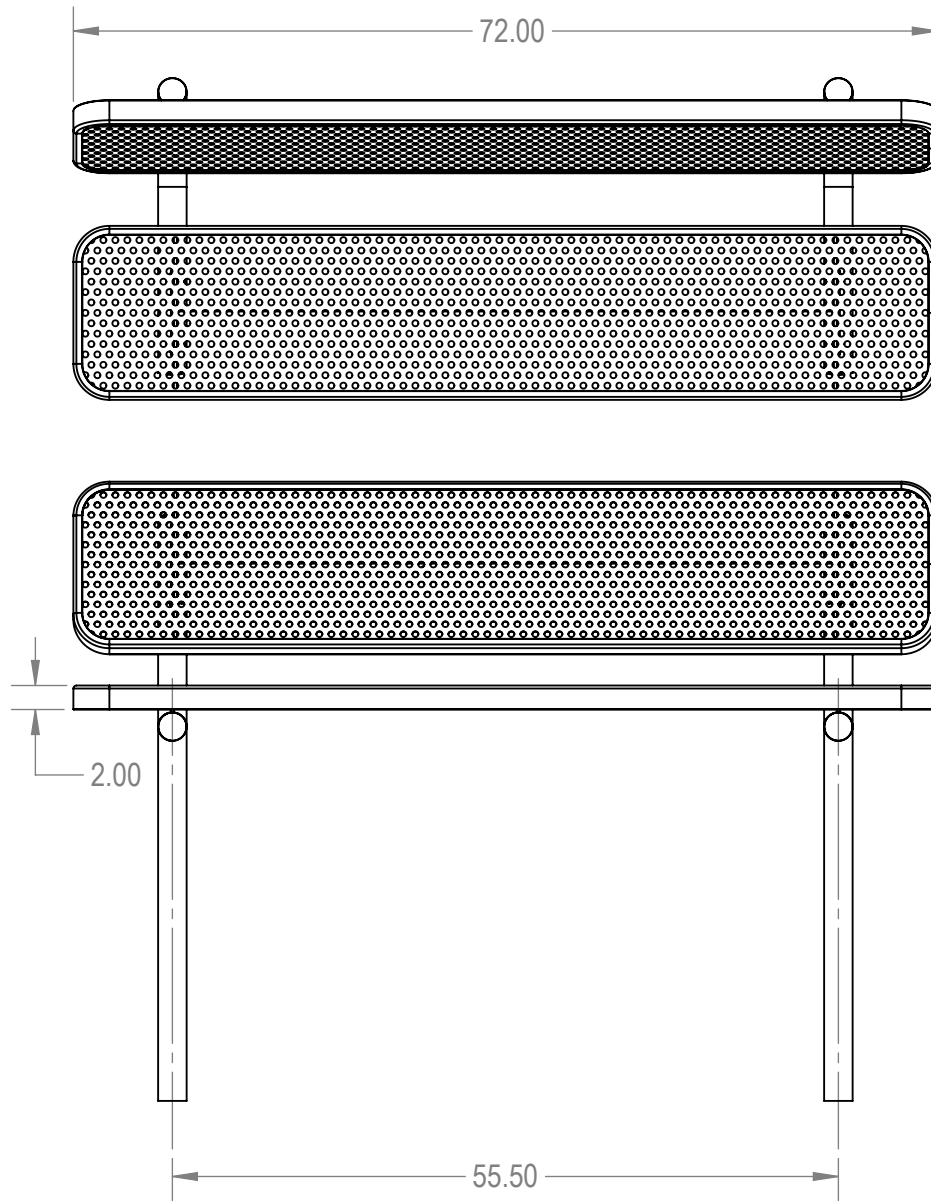

SKU: 766be110  
 Variations:  
 766be110-14  
 766be110-32  
 766be110-50  
 766be110-68  
 766be110-86  
 766be110-104  
 766be110-122  
 766be110-140  
 766be110-158  
 766be110-176  
 766be110-194  
 766be110-212  
 766be110-230  
 766be110-248  
 766be110-266  
 766be110-284  
 766be110-302  
 766be110-320  
 766be110-338  
 766be110-356  
 766be110-374  
 766be110-392

SIZE	DWG. NO.	REV
<b>A</b>	<b>766be110</b>	

WEIGHT:

SHEET 3 OF 3